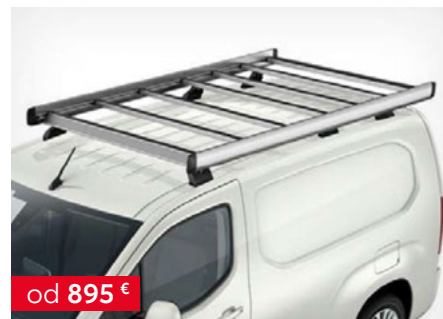

010PROACECITYVER2020-12

od 205 €*

Krovni nosač

PZ4L0H5620

011PROACECITYVER2020-12

od 895 €

Krovna platforma, aluminijum

PZ4L0H5631