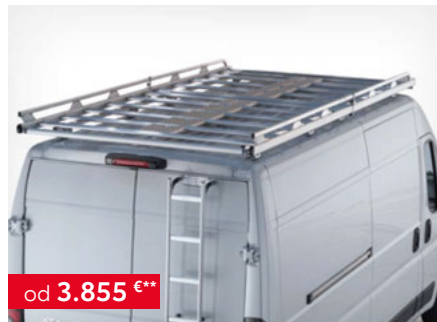

od 820 €**

Merdevine

PZ4L0H0610

010PMAX-2024-07

od 3.855 €**

Čelični krovna platforma, crna/nosivost: 135 kg/SWB

PZ4L0H5650

011PMAX-2024-07