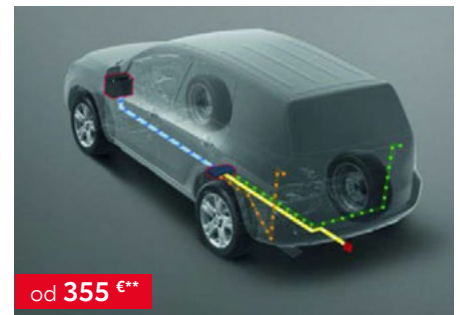

od 355 €**

7P ožičenje

PZ4L0H056N, PZ4L0H0576

009PMAX-2024-07