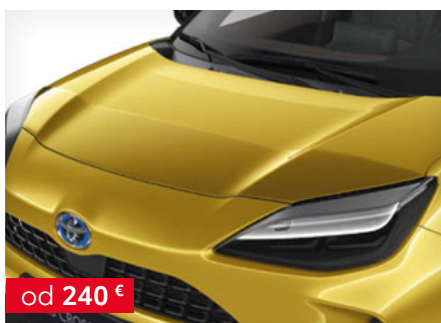

od 240 €

Zaštita poklopca motora

PW1750D002

024CROSS2021-07