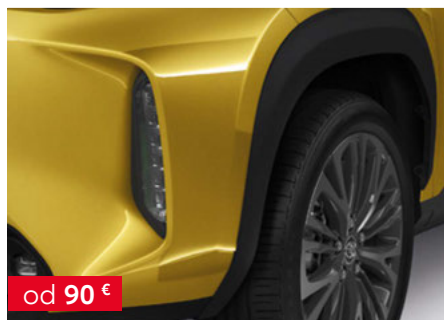

Kupovinom originalne Toyota oddatne opreme
uz kupovinu novog vozila odbit ćete 3 godine garancije.

YARIS CROSS

od 90 €

Zaštitna folija prednjeg branika

PW1780D007

026CROSS2021-07