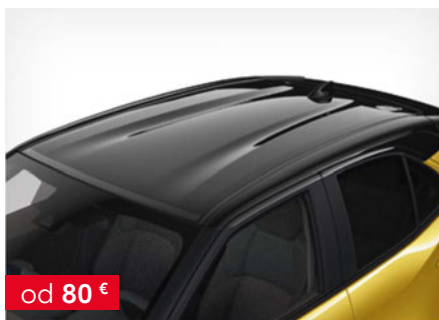

Kupovinom originalne Toyota oddatne opreme  
uz kupovinu novog vozila odbit ćete 3 godine garancije.

YARIS CROSS

od 90 €

Zaštitna folija prednjeg branika

PW1780D007

026CROSS2021-07

od 80 €

Zaštitna folija za krov