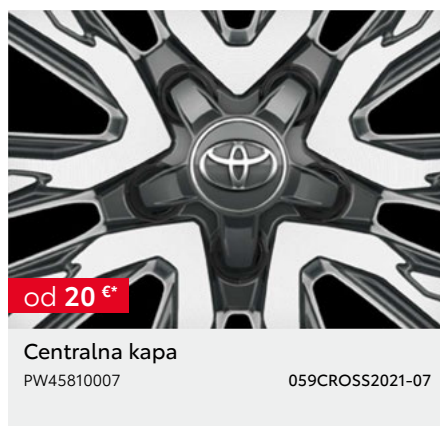

Kupovinom originalne Toyota oddatne opreme
uz kupovinu novog vozila odbit ćete 3 godine garancije.

YARIS CROSS

*Cijena bez ugradnje. **Oddatna oprema možda ima više opcija ili ograničenja u vezi sa specifikacijom vozila (oprema, boja, verzija,...) – potrebno je provjeriti kompatibilnost sa vozilom.
***Cijena je važeća za jedan naplatak, središnji poklopac nije uključen. Cijena bez ugradnje. Preporučena maloprodajna cijena, uključuje troškove ugradnje i PDV. Za detaljnije informacije i mogućnost ugradnje oddatne opreme obratite se ovlaštenom TOYOTA partneru. Trošak upisa oddatne opreme u certifikat o sukladnosti vozila nije uključen u cijenu. Zadržavamo pravo na izmjene bez prethodne najave. Cjenovnik je važeći od izdavanja novog cjenovnika. Verzija cjenovnika 01/2025.