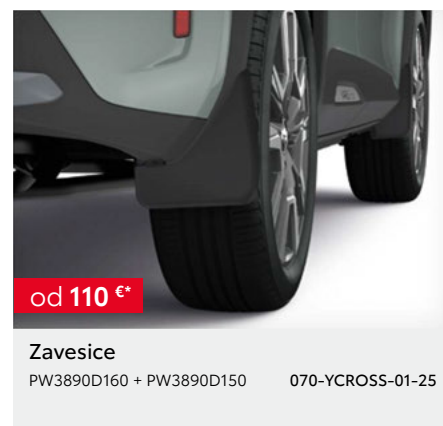

Kupovinom originalne Toyota oddatne opreme
uz kupovinu novog vozila odbit ćete 3 godine garancije.

YARIS CROSS

*Cijena bez ugradnje. **Oddatna oprema možda ima više opcija ili ograničenja u vezi sa specifikacijom vozila (oprema, boja, verzija,...) – potrebno je provjeriti kompatibilnost sa vozilom.
***Cijena je važeća za jedan naplatak, središnji poklopac nije uključen. Cijena bez ugradnje. Preporučena maloprodajna cijena, uključuje troškove ugradnje i PDV. Za detaljnije informacije i mogućnost ugradnje oddatne opreme obratite se ovlaštenom TOYOTA partneru. Trošak upisa oddatne opreme u certifikat o sukladnosti vozila nije uključen u cijenu. Zadržavamo pravo na izmjene bez prethodne najave. Cjenovnik je važeći od izdavanja novog cjenovnika. Verzija cjenovnika 01/2025.