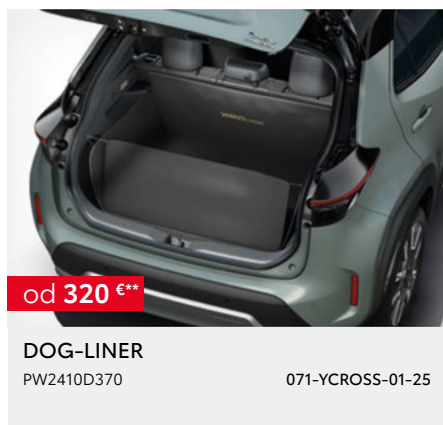

Kupovinom originalne Toyota oddatne opreme
uz kupovinu novog vozila odbit ćete 3 godine garancije.

YARIS CROSS

*Cijena bez ugradnje. **Oddatna oprema možda ima više opcija ili ograničenja u vezi sa specifikacijom vozila (oprema, boja, verzija,...) – potrebno je provjeriti kompatibilnost sa vozilom.
***Cijena je važeća za jedan naplatak, središnji poklopac nije uključen. Cijena bez ugradnje. Preporučena maloprodajna cijena, uključuje troškove ugradnje i PDV. Za detaljnije informacije i mogućnost ugradnje oddatne opreme obratite se ovlaštenom TOYOTA partneru. Trošak upisa oddatne opreme u certifikat o sukladnosti vozila nije uključen u cijenu. Zadržavamo pravo na izmjene bez prethodne najave. Cjenovnik je važeći od izdavanja novog cjenovnika. Verzija cjenovnika 01/2025.