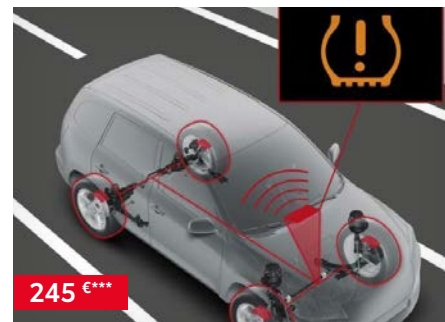

42611F4361, 42603F4010

066CHR-2023-09

690 €***

Aluminijski naplatak 20"

42611F4371, 42603F4010

067CHR-2023-09

245 €***

TPMS senzori