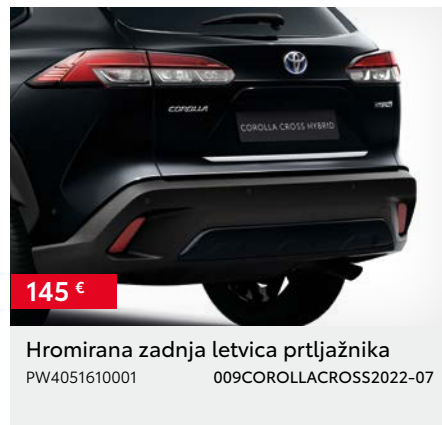

Kupovinom originalne Toyota dodatne opreme
uz kupovinu novog vozila dobit ćete 3 godine garancije.

COROLLA CROSS

*Cijena bez ugradnje. **Dodatna oprema vezana je uz boju karoserije automobila - potrebno je odabrati odgovarajući kataloški broj ovisno o boji automobila. ***Cijena je važeća za jedan naplatak, središnji poklopac nije uključen. Cijena bez ugradnje. Preporučena maloprodajna cijena, uključuje troškove ugradnje i PDV. Za detaljnije informacije i mogućnost ugradnje dodatne opreme obratite se ovlaštenom TOYOTA partneru. Trošak upisa dodatne opreme u sukladnosti vozila nije uključen u cijenu. Zadržavamo pravo na izmjene bez prethodne najave. Cjenovnik je važeći do izdavanja novog cjenovnika. Verzija cjenovnika 07/2024.