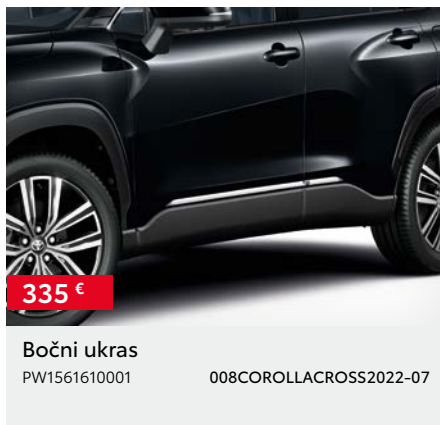

Kupovinom originalne Toyota dodatne opreme
uz kupovinu novog vozila dobit ćete 3 godine garancije.

COROLLA CROSS

*Cijena bez ugradnje. **Dodatna oprema vezana je uz boju karoserije automobila - potrebno je odabrati odgovarajući kataloški broj ovisno o boji automobila. ***Cijena je važeća za jedan naplatak, središnji poklopac nije uključen. Cijena bez ugradnje. Preporučena maloprodajna cijena, uključuje troškove ugradnje i PDV. Za detaljnije informacije i mogućnost ugradnje dodatne opreme obratite se ovlaštenom TOYOTA partneru. Trošak upisa dodatne opreme u sukladnosti vozila nije uključen u cijenu. Zadržavamo pravo na izmjene bez prethodne najave. Cjenovnik je važeći do izdavanja novog cjenovnika. Verzija cjenovnika 07/2024.