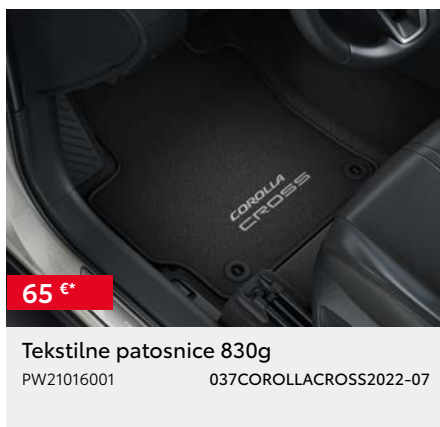

TOYOTA COROLLA CROSS

DODATNA OPREMA

Kupovinom originalne Toyota dodatne opreme uz kupovinu novog vozila dobit ćete 3 godine garancije.

COROLLA CROSS

*Cijena bez ugradnje. **Dodatna oprema vezana je uz boju karoserije automobila - potrebno je odabrati odgovarajući kataložki broj ovisno o boji automobila. ***Cijena je važeća za jedan naplatak, središnji poklopac nije uključen. Cijena bez ugradnje. Preporučena maloprodajna cijena, uključuje troškove ugradnje i PDV. Za detaljnije informacije i mogućnost ugradnje dodatne opreme obratite se ovlaštenom TOYOTA partneru. Trošak upisa dodatne opreme u certifikat o sukladnosti vozila nije uključen u cijenu. Zadržavamo pravo na izmjene bez prethodne najave. Cjenovnik je važeći do izdavanja novog cjenovnika. Verzija cjenovnika 07/2024.

Kupovinom originalne Toyota dodatne opreme uz kupovinu novog vozila dobit ćete 3 godine garancije.

COROLLA CROSS

*Cijena bez ugradnje. **Dodatna oprema vezana je uz boju karoserije automobila - potrebno je odabrati odgovarajući kataloški broj ovisno o boji automobila. ***Cijena je važeća za jedan naplatak, središnji poklopac nije uključen. Cijena bez ugradnje. Preporučena maloprodajna cijena, uključuje troškove ugradnje i PDV. Za detaljnije informacije i mogućnost ugradnje dodatne opreme obratite se ovlaštenom TOYOTA partneru. Trošak upisa dodatne opreme u certifikat o sukladnosti vozila nije uključen u cijenu. Zadržavamo pravo na izmjene bez prethodne najave. Cjenovnik je važeći do izdavanja novog cjenovnika. Verzija cjenovnika 07/2024.