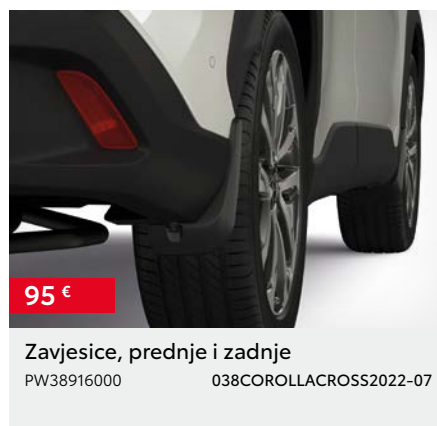

Kupovinom originalne Toyota dodatne opreme
uz kupovinu novog vozila dobit ćete 3 godine garancije.

COROLLA CROSS

*Cijena bez ugradnje. **Dodatna oprema vezana je uz boju karoserije automobila - potrebno je odabrati odgovarajući kataloški broj ovisno o boji automobila. ***Cijena je važeća za jedan naplatak, središnji poklopac nije uključen. Cijena bez ugradnje. Preporučena maloprodajna cijena, uključuje troškove ugradnje i PDV. Za detaljnije informacije i mogućnost ugradnje dodatne opreme obratite se ovlaštenom TOYOTA partneru. Trošak upisa dodatne opreme u certifikat o sukladnosti vozila nije uključen u cijenu. Zadržavamo pravo na izmjene bez prethodne najave. Cjenovnik je važeći do izdavanja novog cjenovnika. Verzija cjenovnika 07/2024.