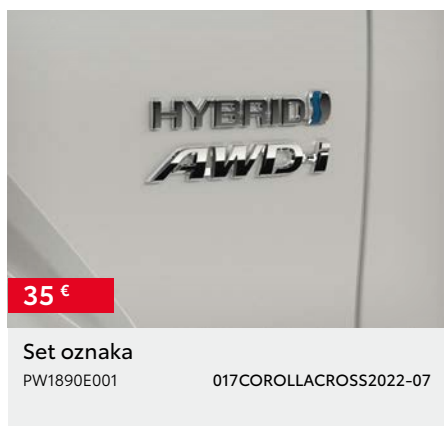

Kupovinom originalne Toyota dodatne opreme
uz kupovinu novog vozila dobit ćete 3 godine garancije.

COROLLA CROSS

*Cijena bez ugradnje. **Dodatna oprema vezana je uz boju karoserije automobila - potrebno je odabrati odgovarajući kataloški broj ovisno o boji automobila. ***Cijena je važeća za jedan naplatak, središnji poklopac nije uključen. Cijena bez ugradnje. Preporučena maloprodajna cijena, uključuje troškove ugradnje i PDV. Za detaljnije informacije i mogućnost ugradnje dodatne opreme obratite se ovlaštenom TOYOTA partneru. Trošak upisa dodatne opreme u sukladnosti vozila nije uključen u cijenu. Zadržavamo pravo na izmjene bez prethodne najave. Cjenovnik je važeći do izdavanja novog cjenovnika. Verzija cjenovnika 07/2024.