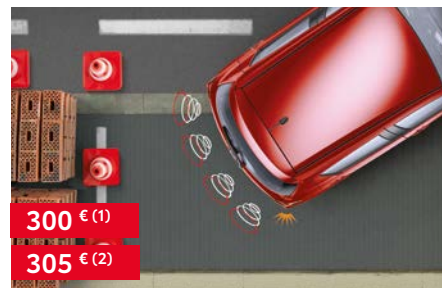

300 € (1)

305 € (2)

Parkirni senzori zadnji

1) PW50102010, PW50100700AA, PW50102010 (HB)
057COROLLAHBTS2020-10

2) PW50102020, PW50100700AA, PW50102020 (TS)
058COROLLAHBTS2020-10