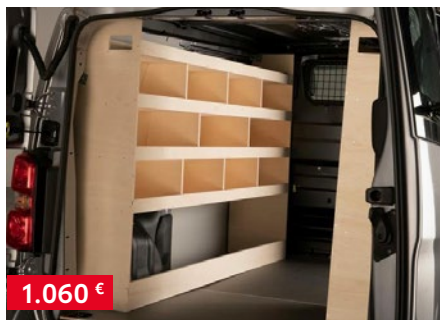

1.060 €

Dugačke drvene police, set za L1.
Bez kliznih vrata.

PZ4L0H2000

066PROACE2020-12