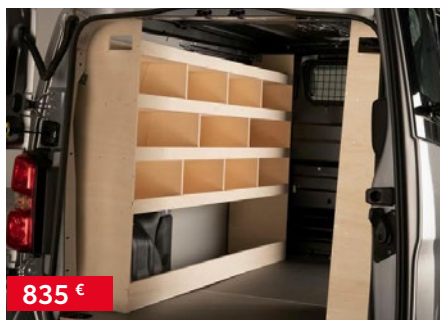

705 €

Kratke drvene police, set za L1.
Bez kliznih vrata.

PZ4L0H2001

067PROACE2020-12

1.145 €

Dugačke drvene police, set za L2.
Bez kliznih vrata.

PZ4L0H3000

068PROACE2020-12