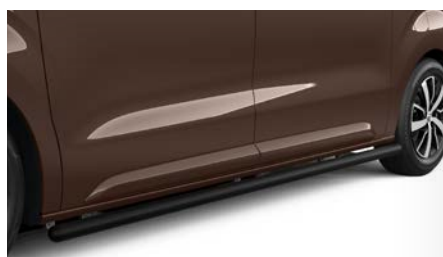

675 €

Bočne cijevi, crne

PZ4L1H2910

041PROACE2020-12