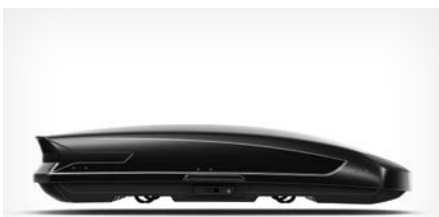

1.175 €*

Krovni sanduk Toyota XL
PW30800015 037001PROACEVERSO2020-12-10