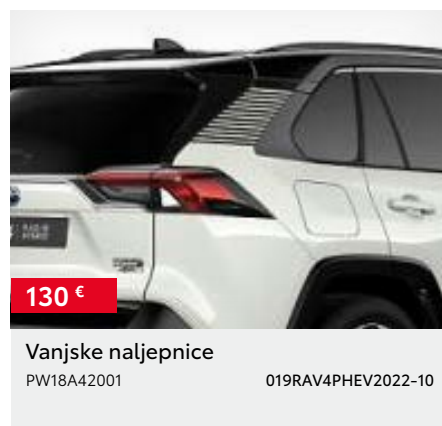

Kupovinom originalne Toyota dodatne opreme
uz kupovinu novog vozila dobit ćete 3 godine garancije.

RAV4 PLUG-IN

*Cijena bez ugradnje. ** Parkirni senzori i dodatna oprema povezana sa bojom karoserije automobila - potrebno izabrati odgovarajući kataloški broj, u skladu sa bojom automobila.
§ Provjerite prikladnost felgi u ovlaštenom TOYOTA prodajnom servisu.

Preporučena maloprodajna cijena, uključuje troškove ugradnje i PDV. Za detaljnije informacije i mogućnost ugradnje dodatne opreme obratite se ovlaštenom TOYOTA partneru. Trošak upisa dodatne opreme u certifikat o sukladnosti vozila nije uključen u cijenu. Zadržavamo pravo na izmjene bez prethodne najave. Cjenovnik je važeći do izdavanja novog cjenovnika. Verzija cjenovnika 07/2024.