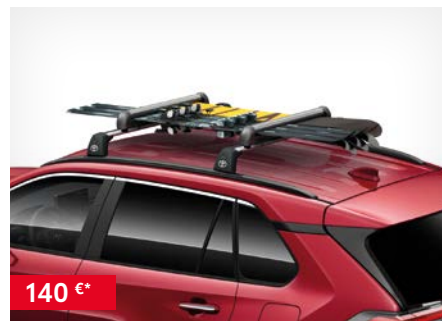

140 €*

Nosač za skije i snowboard (6 skija / 4 snowboarda)

PZ4030063600

034RAV4PHEV2022-10