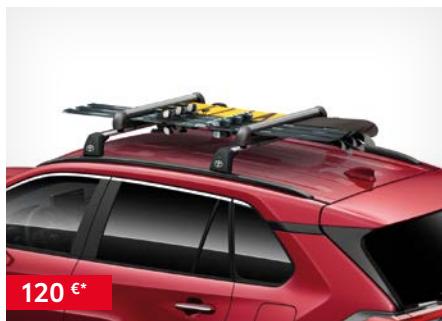

PW30800007

031RAV4PHEV2022-10

55 €

Torba za krovni nosac

PW30600001

032RAV4PHEV2022-10

120 €\*

Nosač za skije i snowboard (4 skija / 2 snowboarda)