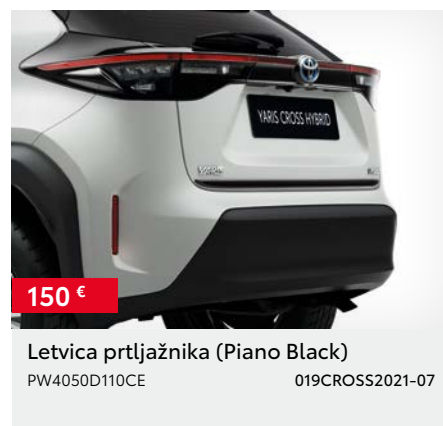

Kupovinom originalne Toyota dodatne opreme
uz kupovinu novog vozila dobit ćete 3 godine garancije.

YARIS CROSS

*Cijena bez ugradnje. **Dodatna oprema vezana je uz boju karoserije automobila - potrebno je odabrati odgovarajući kataloški broj ovisno o boji automobila. ***Cijena je važeća za jedan naplatak, središnji poklopac nije uključen. Cijena bez ugradnje. Preporučena maloprodajna cijena, uključuje troškove ugradnje i PDV. Za detaljnije informacije i mogućnost ugradnje dodatne opreme obratite se ovlaštenom TOYOTA partneru. Trošak upisa dodatne opreme u skladnosti vozila nije uključen u cijenu. Zadržavamo pravo na izmjene bez prethodne najave. Cjenovnik je važeći do izdavanja novog cjenovnika. Verzija cjenovnika 07/2024.