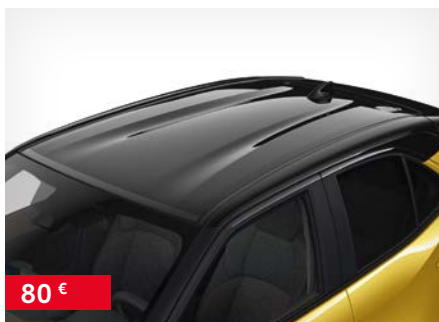

Kupovinom originalne Toyota dodatne opreme uz kupovinu novog vozila dobit ćete 3 godine garancije.

YARIS CROSS

90 €

Zaštitna folija prednjeg branika

PW1780D007

026CROSS2021-07

80 €

Zaštitna folija za krov