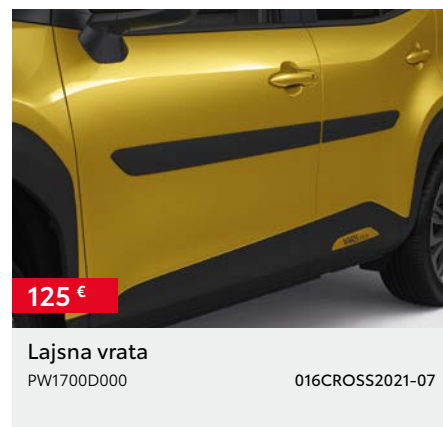

Kupovinom originalne Toyota dodatne opreme
uz kupovinu novog vozila dobit ćete 3 godine garancije.

YARIS CROSS

*Cijena bez ugradnje. **Dodatna oprema vezana je uz boju karoserije automobila - potrebno je odabrati odgovarajući kataloški broj ovisno o boji automobila. ***Cijena je važeća za jedan naplatak, središnji poklopac nije uključen. Cijena bez ugradnje. Preporučena maloprodajna cijena, uključuje troškove ugradnje i PDV. Za detaljnije informacije i mogućnost ugradnje dodatne opreme obratite se ovlaštenom TOYOTA partneru. Trošak upisa dodatne opreme u skladnosti vozila nije uključen u cijenu. Zadržavamo pravo na izmjene bez prethodne najave. Cjenovnik je važeći do izdavanja novog cjenovnika. Verzija cjenovnika 07/2024.