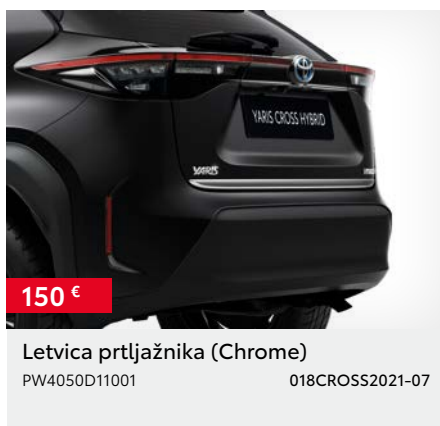

Kupovinom originalne Toyota dodatne opreme
uz kupovinu novog vozila dobit ćete 3 godine garancije.

YARIS CROSS

*Cijena bez ugradnje. **Dodatna oprema vezana je uz boju karoserije automobila - potrebno je odabrati odgovarajući kataloški broj ovisno o boji automobila. ***Cijena je važeća za jedan naplatak, središnji poklopac nije uključen. Cijena bez ugradnje. Preporučena maloprodajna cijena, uključuje troškove ugradnje i PDV. Za detaljnije informacije i mogućnost ugradnje dodatne opreme obratite se ovlaštenom TOYOTA partneru. Trošak upisa dodatne opreme u skladnosti vozila nije uključen u cijenu. Zadržavamo pravo na izmjene bez prethodne najave. Cjenovnik je važeći do izdavanja novog cjenovnika. Verzija cjenovnika 07/2024.