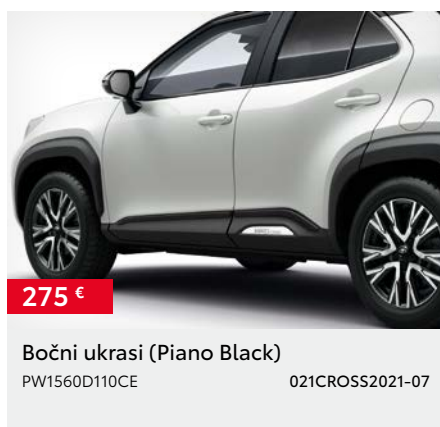

Kupovinom originalne Toyota dodatne opreme
uz kupovinu novog vozila dobit ćete 3 godine garancije.

YARIS CROSS

*Cijena bez ugradnje. **Dodatna oprema vezana je uz boju karoserije automobila - potrebno je odabrati odgovarajući kataloški broj ovisno o boji automobila. ***Cijena je važeća za jedan naplatak, središnji poklopac nije uključen. Cijena bez ugradnje. Preporučena maloprodajna cijena, uključuje troškove ugradnje i PDV. Za detaljnije informacije i mogućnost ugradnje dodatne opreme obratite se ovlaštenom TOYOTA partneru. Trošak upisa dodatne opreme u skladnosti vozila nije uključen u cijenu. Zadržavamo pravo na izmjene bez prethodne najave. Cjenovnik je važeći do izdavanja novog cjenovnika. Verzija cjenovnika 07/2024.