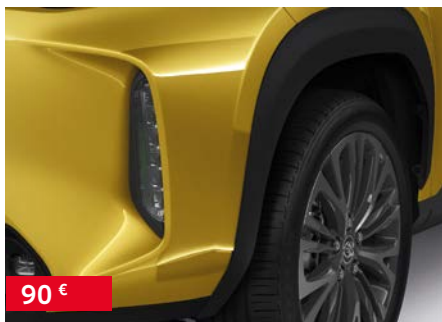

Kupovinom originalne Toyota dodatne opreme uz kupovinu novog vozila dobit ćete 3 godine garancije.

YARIS CROSS

90 €

Zaštitna folija prednjeg branika

PW1780D007

026CROSS2021-07

80 €

Zaštitna folija za krov