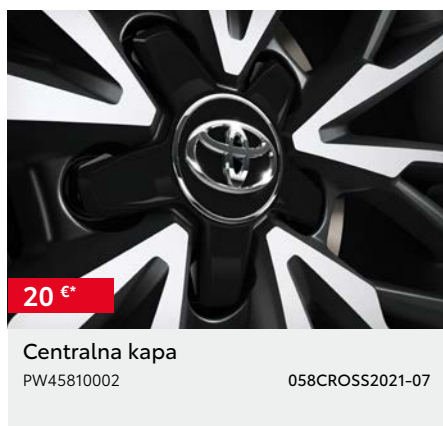

Kupovinom originalne Toyota dodatne opreme
uz kupovinu novog vozila dobit ćete 3 godine garancije.

YARIS CROSS

*Cijena bez ugradnje. **Dodatna oprema vezana je uz boju karoserije automobila - potrebno je odabrati odgovarajući kataloški broj ovisno o boji automobila. ***Cijena je važeća za jedan naplatak, središnji poklopac nije uključen. Cijena bez ugradnje. Preporučena maloprodajna cijena, uključuje troškove ugradnje i PDV. Za detaljnije informacije i mogućnost ugradnje dodatne opreme obratite se ovlaštenom TOYOTA partneru. Trošak upisa dodatne opreme u certifikat o sukladnosti vozila nije uključen u cijenu. Zadržavamo pravo na izmjene bez prethodne najave. Cjenovnik je važeći do izdavanja novog cjenovnika. Verzija cjenovnika 07/2024.