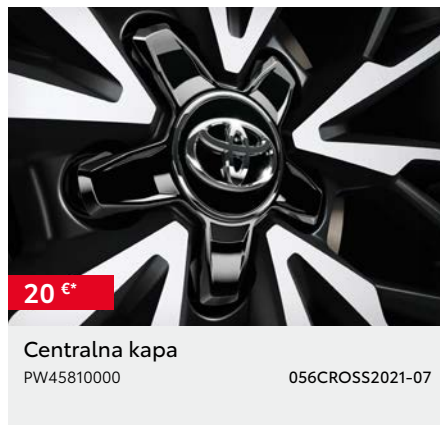

Kupovinom originalne Toyota dodatne opreme
uz kupovinu novog vozila dobit ćete 3 godine garancije.

YARIS CROSS

*Cijena bez ugradnje. **Dodatna oprema vezana je uz boju karoserije automobila - potrebno je odabrati odgovarajući kataloški broj ovisno o boji automobila. ***Cijena je važeća za jedan naplatak, središnji poklopac nije uključen. Cijena bez ugradnje. Preporučena maloprodajna cijena, uključuje troškove ugradnje i PDV. Za detaljnije informacije i mogućnost ugradnje dodatne opreme obratite se ovlaštenom TOYOTA partneru. Trošak upisa dodatne opreme u certifikat o sukladnosti vozila nije uključen u cijenu. Zadržavamo pravo na izmjene bez prethodne najave. Cjenovnik je važeći do izdavanja novog cjenovnika. Verzija cjenovnika 07/2024.