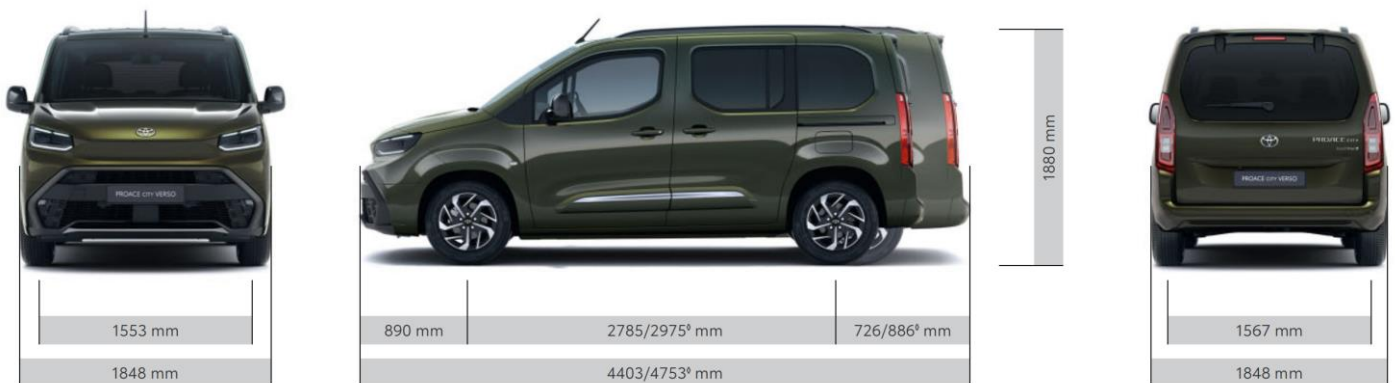

CJENOVNIK – TOYOTA PROACE CITY VERSO

OPCIJE OPREMA SHUTTLE

KOD	OPIS	CIJENA BEZ PDV-a	CIJENA S PDV-om
TD	Stražnja podizna vrata	0 €	0 €
TOUCH	10" ekran u boji osjetljiv na dodir Mirror link Odjeljak za odlaganje s poklopcem kod vozača i suvozača Svjetla za maglu Automatski brisači sa senzorom za kišu	653 €	790 €
7 sjedišta	Dva pojedinačna sjedišta u 3. redu Samo na: LONG 1.5 D-4D 102 KS M/T6 + TD LONG 1.5 D-4D 130 KS M/T6 + TD	868 €	1.050 €

OPCIJE OPREMA SHUTTLE

KOD	OPIS	CIJENA BEZ PDV-a	CIJENA S PDV-om
7 sjedišta	Dva pojedinačna sjedišta u 3. redu Samo na: LONG 1.5 D-4D 130 KS M/T6 + TD LONG 1.5 D-4D 130 KS A/T8 + TD	868 €	1.050 €

DOPLATE

	CIJENA BEZ PDV	CIJENA SA PDV
Metalik boja	595 €	720 €
N1	140 €	170 €

NAPOMENE:

Cjenovnik je informativnog karaktera. Proizvođač zadržava pravo naknadne izmjene mogućnosti poručivanja modela i dodatne opreme. Prije potpisivanja ugovora o kupoprodaji kod ovlaštenog prodavca, molimo da se informišete o tačnoj serijskoj opremi, dodatnoj opremi, cijeni i rokovima isporuke.