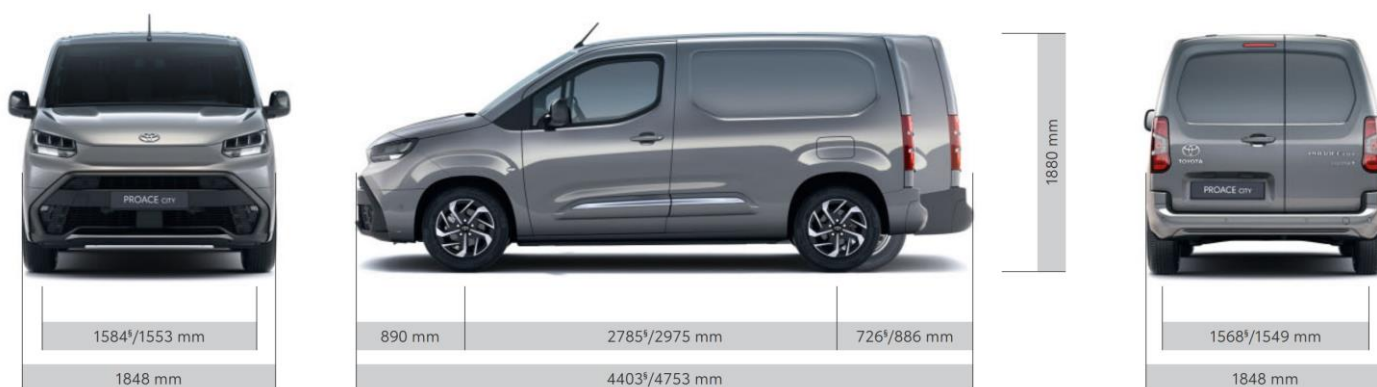

CJENOVNIK – TOYOTA PROACE CITY

DOPLATE	BASE	COMFORT	CIJENA BEZ PDV-a	CIJENA S PDV-om
Metalik boja	○	○	595 €	720 €
TOUCH 10" ekran u boji osetljiv na dodir Mirror link Nadograđeni zvučni sistem 2x USB-C Odjeljak za odlaganje s poklopcem kod vozača i suvozača	–	○	413 €	500 €

● = Serijski ○ = Opcija – = Nije dostupno

NAPOMENE:

Cjenovnik je informativnog karaktera. Proizvođač zadržava pravo naknadne izmjene mogućnosti poručivanja modela i dodatne opreme. Prije potpisivanja ugovora o kupoprodaji kod ovlaštenog prodavca, molimo da se informišete o tačnoj serijskoj opremi, dodatnoj opremi, cijeni i rokovima isporuke.