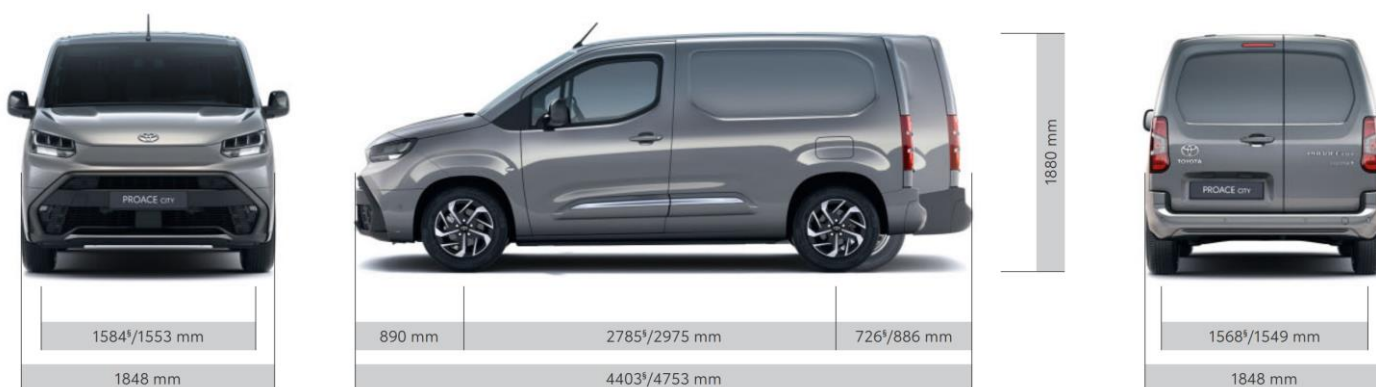

CJENOVNIK – TOYOTA PROACE CITY

DOPLATE	BASE	COMFORT	CIJENA BEZ PDV-a	CIJENA S PDV-om
Metalik boja	○	○	595 €	720 €
TOUCH 10" ekran u boji osetljiv na dodir Mirror link Nadograđeni zvučni sistem 2x USB-C Odjeljak za odlaganje s poklopcem kod vozača i suvozača	–	○	413 €	500 €
Zasebno suvozačevo sjedište (umjesto klupe) (samo Long)	○	–	- 306 €	- 370 €

● = Serijski ○ = Opcija – = Nije dostupno

NAPOMENE:

Cjenovnik je informativnog karaktera. Proizvođač zadržava pravo naknadne izmjene mogućnosti poručivanja modela i dodatne opreme. Prije potpisivanja ugovora o kupoprodaji kod ovlaštenog prodavca, molimo da se informišete o tačnoj serijskoj opremi, dodatnoj opremi, cijeni i rokovima isporuke.