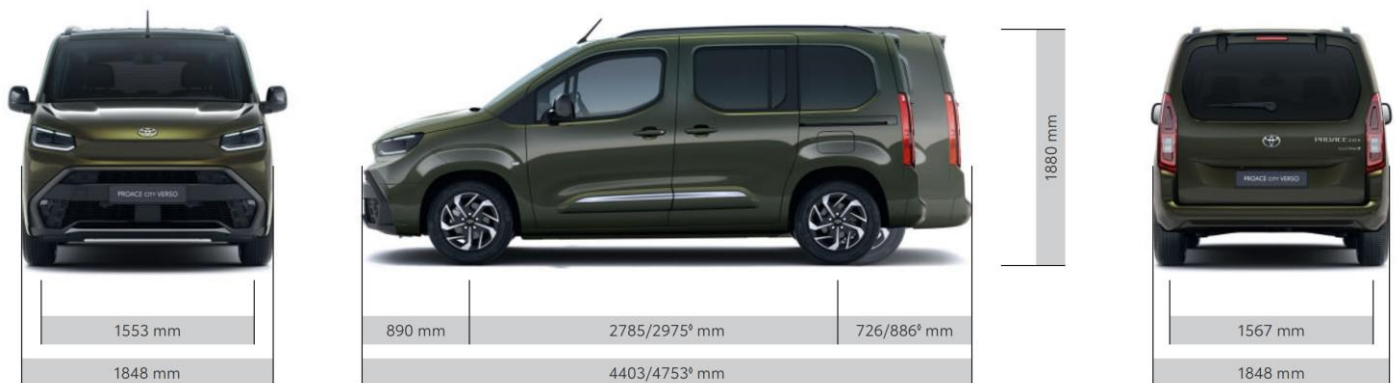

CJENOVNIK – TOYOTA PROACE CITY VERSO

OPCIJE OPREMA SHUTTLE

KOD	OPIS	CIJENA BEZ PDV-a	CIJENA S PDV-om
AD	Stražnja podizna vrata	0 €	0 €
TOUCH	10" ekran u boji osetljiv na dodir Mirror link Odjeljak za odlaganje s poklopcem kod vozača i suvozača Svjetla za maglu Automatski brisači sa senzorom za kišu	653 €	790 €

DOPLATE	CIJENA BEZ PDV	CIJENA SA PDV
Metalik boja	595 €	720 €
N1	140 €	170 €
7 sjedišta	868 €	1.050 €

NAPOMENE:

Cjenovnik je informativnog karaktera. Proizvođač zadržava pravo naknadne izmjene mogućnosti poručivanja modela i dodatne opreme. Prije potpisivanja ugovora o kupoprodaji kod ovlaštenog prodavca, molimo da se informišete o tačnoj serijskoj opremi, dodatnoj opremi, cijeni i rokovima isporuke.