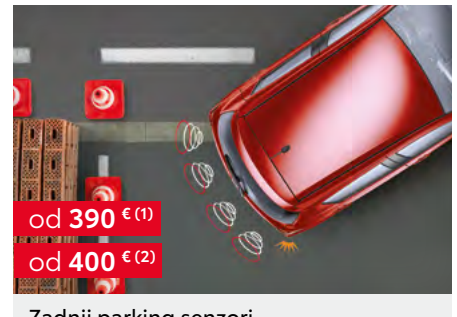

od 390 € (1)

od 400 € (2)

Zadnji parking senzori
1) PW50100560, PW50102010, PW50100700AA (HB)
057COROLLAHBTS2020-10
2) PW50100560, PW50102020, PW50100700AA (TS)
058COROLLAHBTS2020-10