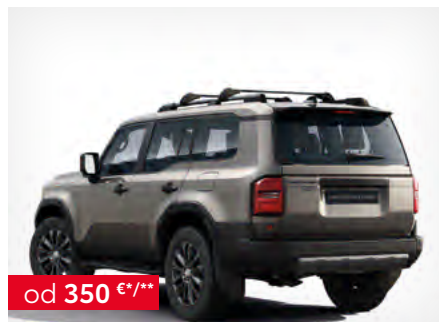

od 350 €**

Krovni nosači

PW30160002

020LC250-2024-01