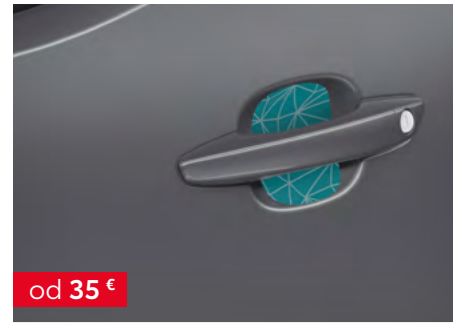

od 35 €

Zaštitna folija ručke za otvaranje vrata

PW17447000

015LC250-2024-01