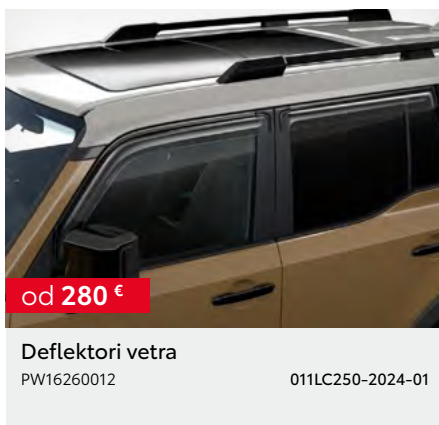

od 280 €

Deflektori vetra

PW16260012 011LC250-2024-01