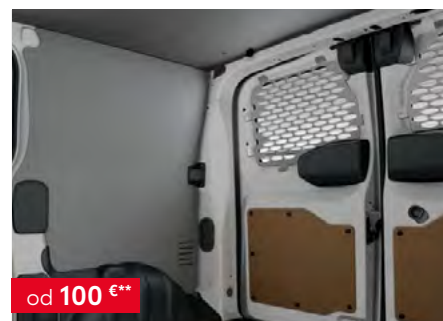

PZ4L1H1E5A

023PROACE2020-12

od **145 €****

Zaštitni panel sa unutrašnje strane za deo iza levih kliz. vrata (vozila bez el. kliznih vrata)

PZ4L1H1E5B

024PROACE2020-12

od **100 €****

Zaštitni panel sa unutrašnje strane za deo iza desnih kliznih vrata (vozila sa el. kliznim vratima)