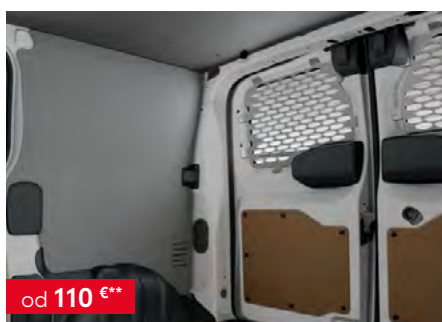

od **110 €****

Zaštitni panel sa unutrašnje strane za deo iza levih kliznih vrata (vozila sa el. kliznim vratima)

PZ4L1H1E5D

026PROACE2020-12