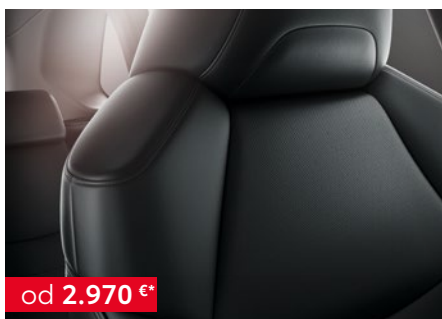

od 2.970 €*

Crna koža sa sivim detaljima i šavovima

PW22042001C2

050RAV2020-08