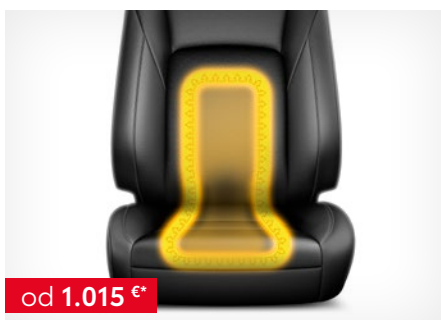

056RAV2020-08

od 280 €*

Aluminijumske lajsne pragova vrata

PW38242000 - SET

055RAV2020-08

od 1.015 €*

Grejač sedišta

5543442110, 8395042540, PW5B142000,