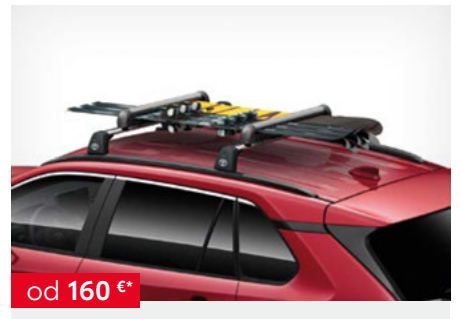

od 160 €*

Krovni nosač za skije (6 pari skija)

PZ4030063600

034RAV4PHEV2022-10