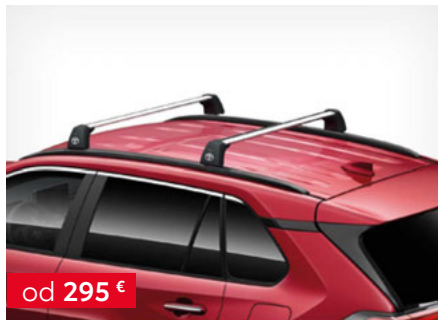

od 295 €

Poprečni krovni nosači

PW30142000

030RAV4PHEV2022-10