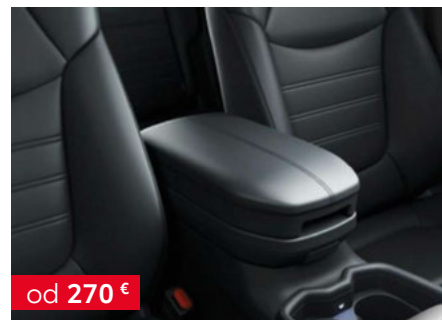

od 270 €

Naslon

0828510810

044RAV4PHEV2022-10