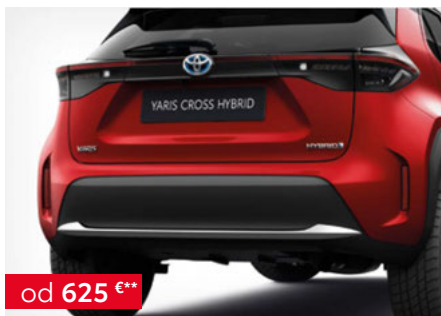

YARIS CROSS

od 575 €**

Prednji spojler

PW1540D100BF

014CROSS2021-07

od 625 €**

Zadnji spojler

PW1580D100BF