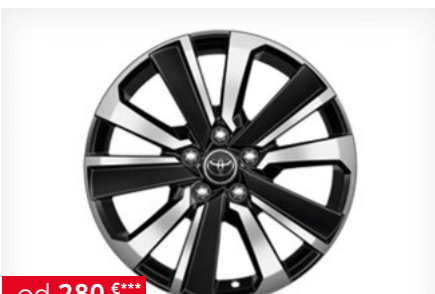

Alu-naplatak 17" - mat crni
PW4570D007YB 048CROSS2021-07

od 275 €***

Alu-naplatak 17" - sjajno crni
PW4570D007ZB 049CROSS2021-07

od 240 €***

Alu-naplatak 17" - sivi
PW4570D007ZC 050CROSS2021-07

od 280 €***