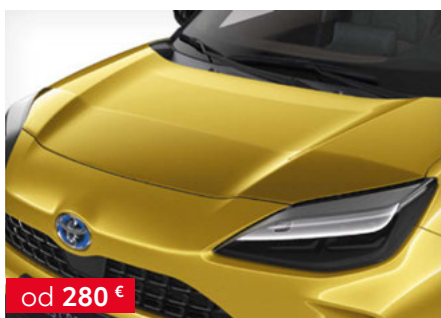

od 280 €

Zaštitna folija poklopca motora

PW1750D002

024CROSS2021-07