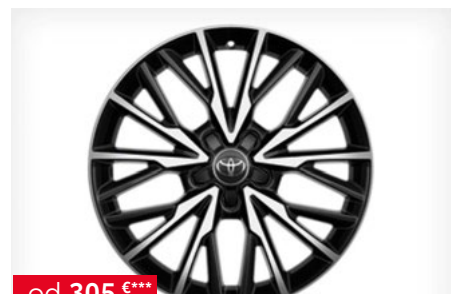

od 305 €***

*Cena bez ugradnje!

**Dodatna oprema možda ima više opcija ili ograničenja u vezi sa specifikacijom vozila (oprema, boja, verzija,...) - potrebno je proveriti kompatibilnost sa vozilom.

***Cena po komadu (uključujući naplatak i centralni poklopac), bez navrtki, ventila i ugradnje!

Cene su preporučene maloprodajne, informativno iskazane u EUR, sa uključenom ugradnjom i PDV-om.

Obračunata cena u dinarima može da ima odstupanja od 5% od cene obračunate prema srednjem kursu Narodne banke Srbije na dan izdavanja računa. Cenovnik 01/2025.