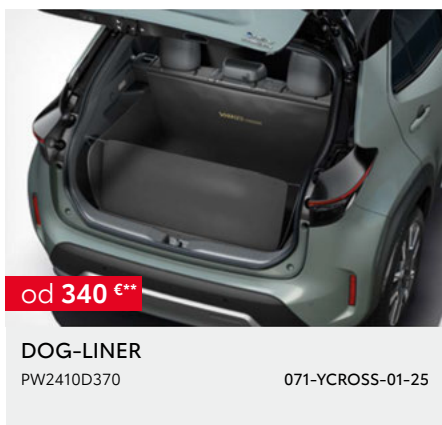

*Cena bez ugradnje!

**Dodatna oprema možda ima više opcija ili ograničenja u vezi sa specifikacijom vozila (oprema, boja, verzija,...) - potrebno je proveriti kompatibilnost sa vozilom.

***Cena po komadu (uključujući naplatak i centralni poklopac), bez navrtki, ventila i ugradnje!

Cene su preporučene maloprodajne, informativno iskazane u EUR, sa uključenom ugradnjom i PDV-om.

Obračunata cena u dinarima može da ima odstupanja od 5% od cene obračunate prema srednjem kursu Narodne banke Srbije na dan izdavanja računa. Cenovnik 01/2025.