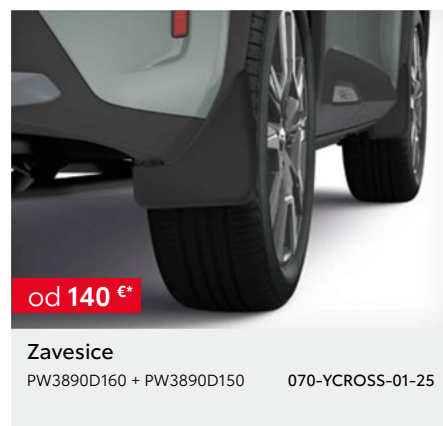

*Cena bez ugradnje!

**Dodatna oprema možda ima više opcija ili ograničenja u vezi sa specifikacijom vozila (oprema, boja, verzija,...) - potrebno je proveriti kompatibilnost sa vozilom.

***Cena po komadu (uključujući naplatak i centralni poklopac), bez navrtki, ventila i ugradnje!

Cene su preporučene maloprodajne, informativno iskazane u EUR, sa uključenom ugradnjom i PDV-om.

Obračunata cena u dinarima može da ima odstupanja od 5% od cene obračunate prema srednjem kursu Narodne banke Srbije na dan izdavanja računa. Cenovnik 01/2025.