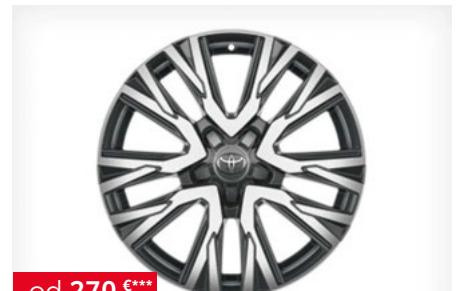

od 270 €***

Alu-naplatak 17" - tamno sivi
PW4570D007MJ 047CROSS2021-07