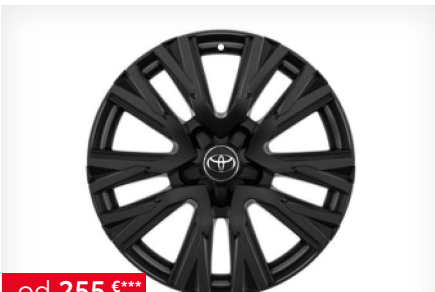

od 190 €***

Alu-naplatak 16" - crni
PW4570D006ZB 045CROSS2021-07

od 180 €***

Alu-naplatak 16" - sivi
PW4570D006ZC 046CROSS2021-07

od 270 €***

Alu-naplatak 17" - tamno sivi
PW4570D007MJ 047CROSS2021-07

od 255 €***