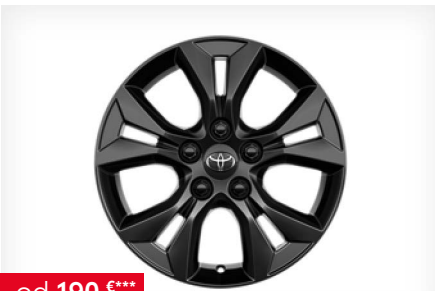

od 1.720 €*

Toyota krovni kofer Alpine
PW30800017 064CROSS2021-07

od 60 € (1)*

od 70 € (2)*

Sigurnosne navrtke
1) PW45600013 (hromirane) 043CROSS2021-07
2) PW45600023 (crme) 044CROSS2021-07

od 100 €*

Torbe za odlaganje guma
PW45800001 055CROSS2021-07