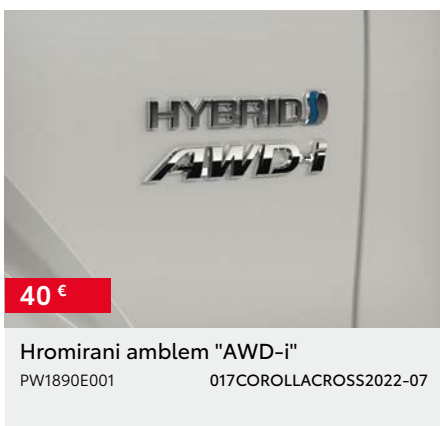

COROLLA CROSS

*Cena bez ugradnje!

**Dodatna oprema je vezana za klasu ili boju vozila - neophodno je proveriti kompatibilnost sa vozilom!

***Cena po komadu (uključujući naplatak i centralni poklopac), bez navrtki, ventila i ugradnje!

Cene su preporučene maloprodajne, informativno iskazane u EUR, sa uključenom ugradnjom i PDV-om.

Obračunata cena u dinarima može da ima odstupanja od 5% od cene obračunate prema srednjem kursu Narodne banke Srbije na dan izdavanja računa. Cenovnik 07/2024.