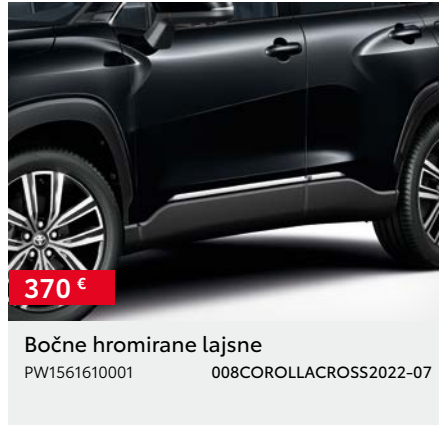

COROLLA CROSS

*Cena bez ugradnje!

**Dodatna oprema je vezana za klasu ili boju vozila - neophodno je proveriti kompatibilnost sa vozilom!

***Cena po komadu (uključujući naplatak i centralni poklopac), bez navrtki, ventila i ugradnje!

Cene su preporučene maloprodajne, informativno iskazane u EUR, sa uključenom ugradnjom i PDV-om.

Obračunata cena u dinarima može da ima odstupanja od 5% od cene obračunate prema srednjem kursu Narodne banke Srbije na dan izdavanja računa. Cenovnik 07/2024.