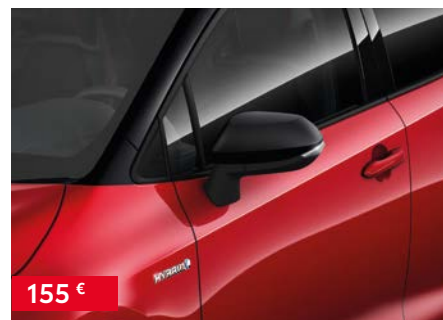

155 €

Ukrasni poklopci retrovizora - crni

PW40302100CA 041COROLLAHBTS2020-10