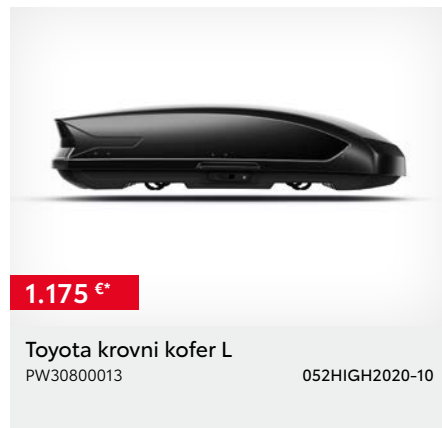

TOYOTA HIGHLANDER

DODATNA OPREMA

HIGHLANDER

1.060 €*

Toyota krovni kofer M

PW30800011

050HIGH2020-10

1.300 €*

Toyota krovni kofer XL

PW30800015

051HIGH2020-10

1.175 €*

Toyota krovni kofer L

PW30800013

052HIGH2020-10

1.460 €*

Toyota krovni kofer Alpine

PW30800017

053HIGH2020-10

270 €*

Poprečni krovni nosači

PZQ3048080

038HIGH2020-10

60 €*