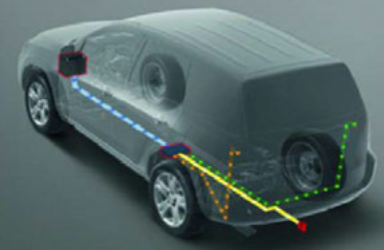

od **85 €***

Sigurnosne navrtke

PZ4L0H068500

007PMAX-2024-07

od **1.045 €****

Kuka za vuču sa prirubnicom + 13P ožičenje

PZ4L0H056P, PZ4L0H0576, PZ4L0H55A1

008PMAX-2024-07