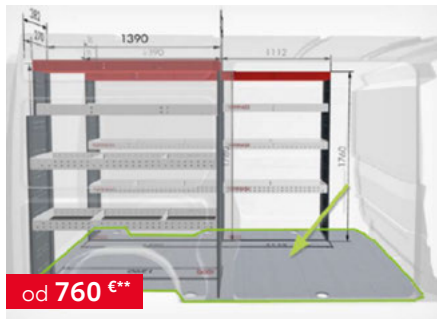

od **50 €***

Gumene patosnice

PZ4L1H9350

016PMAx-2024-07

od **760 €****

Drveni pod, debljina 12 mm, za postavljanje premijum police

PZ4L1H3070

020PMAx-2024-07