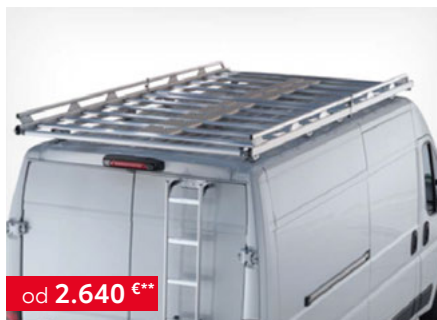

od **2.640 €****

Čelična krovna platforma, crna/nosivost: 135 kg/SWB

PZ4L0H5650

011PMAX-2024-07

od **365 €**/****

Krovni nosači (komplet od 3 krovne šipke)

PZ4L0H5641

012PMAX-2024-07