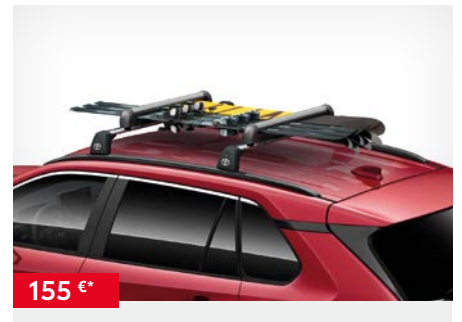

155 €*

Krovni nosač za skije (6 pari skija)

PZ4030063600

034RAV4PHEV2022-10