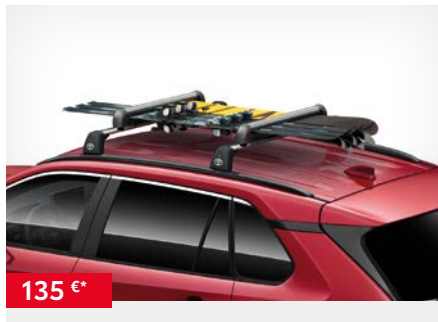

031RAV4PHEV2022-10

60 €

Torba za čuvanje krovnog nosača

PW30600001

032RAV4PHEV2022-10

135 €*

Krovni nosač za skije (4 para skija / 2 borda)

PZ4030063000