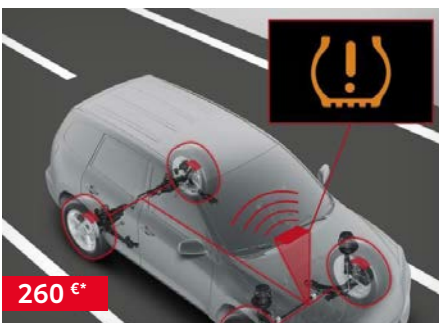

033RAV4PHEV2022-10

155 €*

Krovni nosač za skije (6 pari skija)

PZ4030063600

034RAV4PHEV2022-10

260 €*

TPMS senzori

4260702070VK