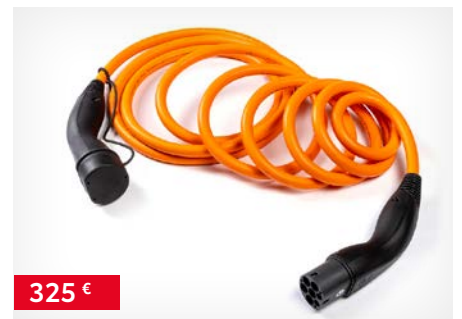

325 €
PZ42DT0B14 010RAV4PHEV2022-10

Kabl za punjenje, Mod 3, 5m

PZ42DT0B14 010RAV4PHEV2022-10