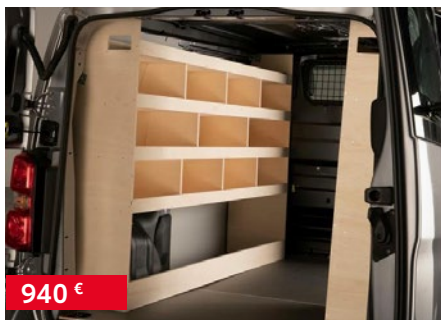

940 €

Dugačke drvene police. Set za L1. Bez kliznih vrata!

PZ4L0H2000

066PROACE2020-12