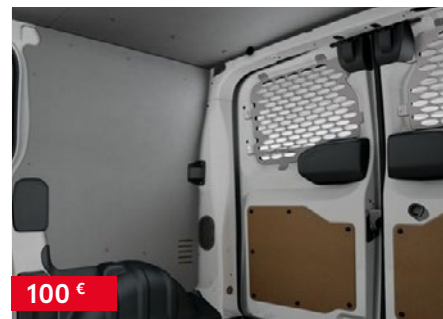

100 €

Zaštitni panel sa unutrašnje strane za deo iza desnih kliznih vrata (vozila sa el. kliznim vratima)

PZ4L1H1E5C

025PROACE2020-12