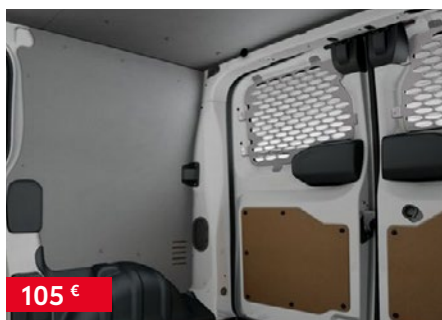

PZ4L1H1E5B

024PROACE2020-12

100 €

Zaštitni panel sa unutrašnje strane za deo iza desnih kliznih vrata (vozila sa el. kliznim vratima)

PZ4L1H1E5C

025PROACE2020-12

105 €

Zaštitni panel sa unutrašnje strane za deo iza levih kliznih vrata (vozila sa el. kliznim vratima)