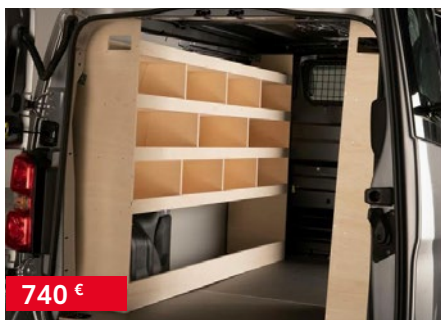

625 €

Kratke drvene police. Set za L1. Bez kliznih vrata!

PZ4L0H2001

067PROACE2020-12

1.015 €

Dugačke drvene police. Set za L2. Bez kliznih vrata!

PZ4L0H3000

068PROACE2020-12