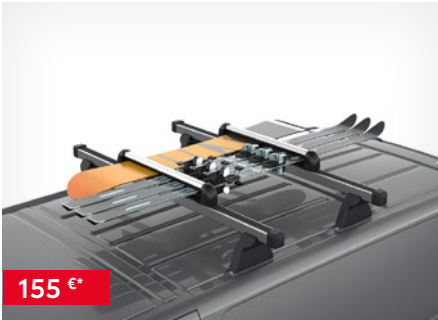

PROACE CITY VERSO

155 €*

Krovni nosač za skije (za 6 pari skija)
PZ4030063600 016PROACECITYVER2020-12