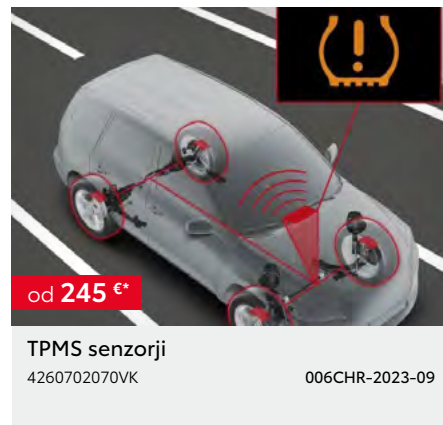

*Cena brez vgradnje. ** Dodatna oprema povezana z opremo, izvedenko ali barvo karoserije vozila - potrebno preveriti ustreznost, glede na vozilo (možnih več opcij)!

***Cena za KOS (vključeno platišče + centralni pokrov). Matice, ventili in delo niso vključeni v ceno!

Vse cene so priporočene maloprodajne, vključujejo strošek vgradnje in DDV. Za podrobnejše informacije in ustreznost dodatne opreme se obrnite na pooblaščen TOYOTA prodajno servisni center. Strošek vpisa dodatne opreme v potrdilo o skladnosti vozila ni vključeno v ceno. Pridržujemo si pravico do morebitnih sprememb in napak brez predhodne najave.

Cenik velja do izdaje novega cenika. Verzija cenika 01/2025. Toyota Adria d. o. o., Generalni uvoznik in distributer, Brnčičeva 51, 1231 Ljubljana – Črnuče. T: 01/530 50 60.