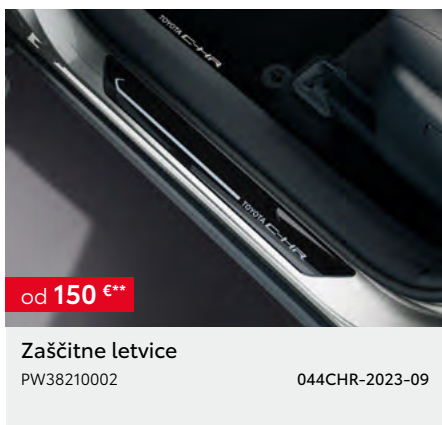

TOYOTA C-HR

DODATNA OPREMA

*Cena brez vgradnje. ** Dodatna oprema povezana z opremo, izvedenka ali barvo karoserije vozila - potrebno preveriti ustreznost, glede na vozilo (možnih več opcij)!

***Cena za KOS (vključeno platišče + centralni pokrov). Matice, ventili in delo niso vključeni v ceno!