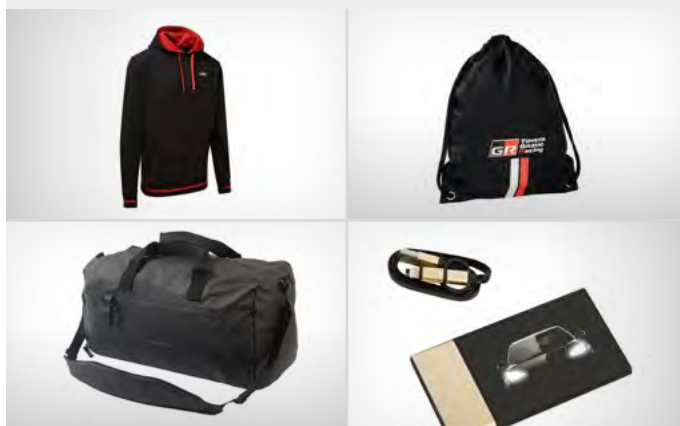

KOLEKCIJA TOYOTA

Za podrobnejše informacije in ustreznost dodatne opreme se obrnite na pooblaščen TOYOTA prodajno servisni center.
Toyota Adria d. o. o., Generalni uvoznik in distributer, Brnčičeva 51, 1231 Ljubljana – Črnuče. T: 01/530 50 60.