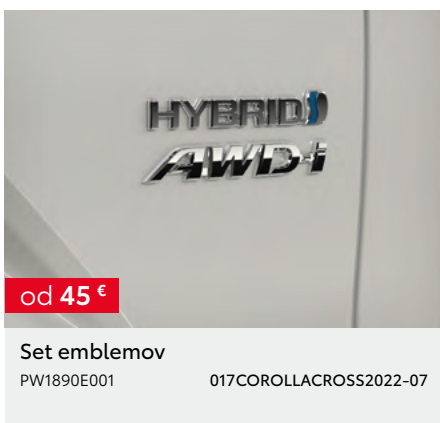

od 45 €

Set emblemov

PW1890E001 017COROLLACROSS2022-07