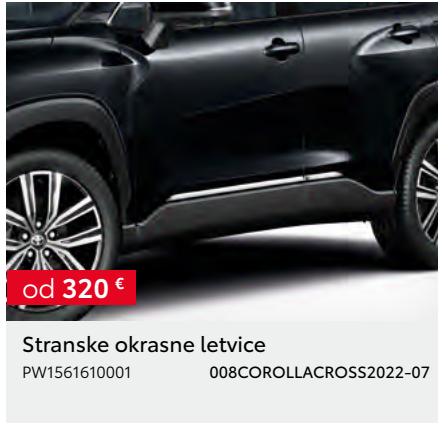

COROLLA CROSS

od 90 €*

Vreča za hrambo gum SET

PW45800001 007COROLLACROSS2022-07

od 320 €

Stranske okrasne letvice

PW1561610001 008COROLLACROSS2022-07

od 145 €