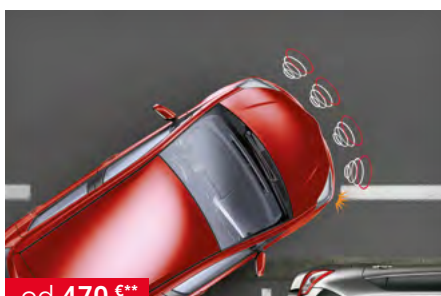

od 470 €**

Prednji parkirni senzorji

PW50102110, PW5010220000, PW50100700AA
059COROLLAHBTS2020-10