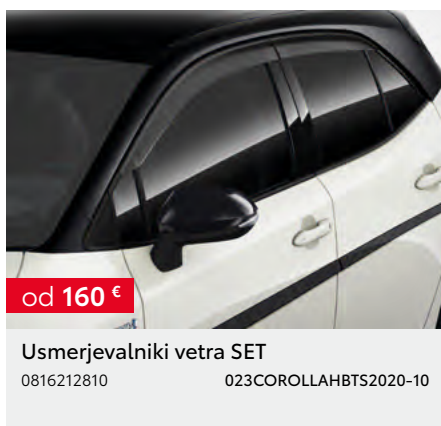

PW03102001

020COROLLAHBTS2020-10

od 295 €*
*

Hladilna skrinja slim

PC5580K009

022COROLLAHBTS2020-10

od 160 €

Usmerjevalniki vetra SET