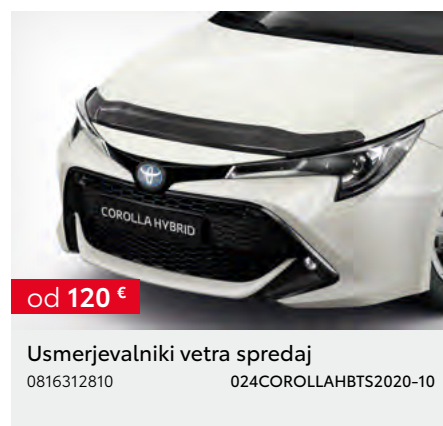

od 120 €

Usmerjevalniki vetra spredaj

0816312810

024COROLLAHBTS2020-10