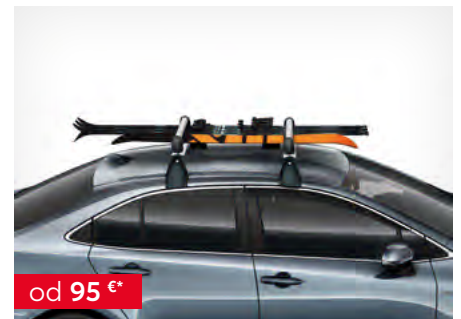

PW308000170

083COROLLASD2020-11

od 805 €

Vlečna kljuka - horizontalno snemljiva

PW5D002572, PW96002008

045COROLLASD2020-11

od 95 €*

Nosilec za smuči in snowboard