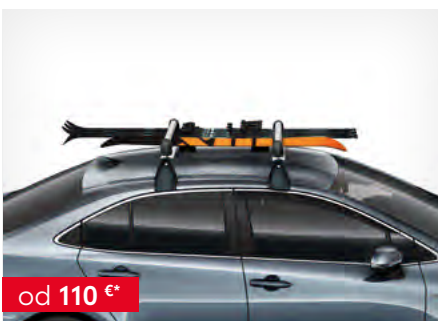

od 110 €*

Nosilec za smuči in snowboard

PZ4030063600 (6 smuči / 4 snowboardi)

047COROLLASD2020-11