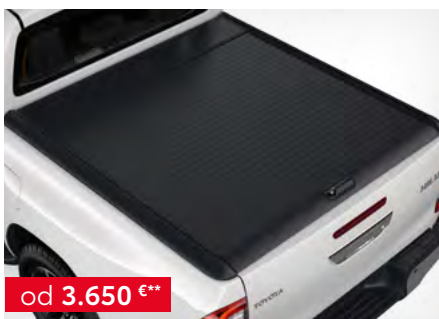

od 3.650 €**

ALU rolo tovornega prostora

PW3B00K032

041HILUX2020-08