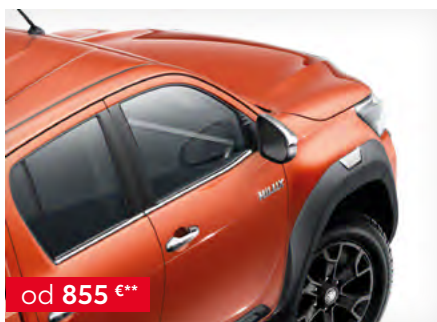

od 855 €**

Obroba blatnika, srebrni detalj

PC4030K014

011HILUX2020-08