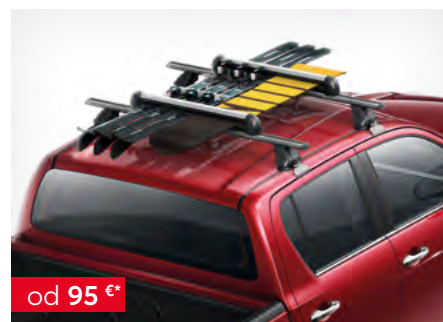

Strešni prečni nosilci (nosilnost 60 kg)

PC3010K001 006HILUX2020-08

od 325 €*

Prečni nosilec (nosilnost 75 kg)

PZQ3089050 077HILUX2020-08

od 170 €*

Strešni nosilec za kolo

PW30800007 032HILUX2020-08