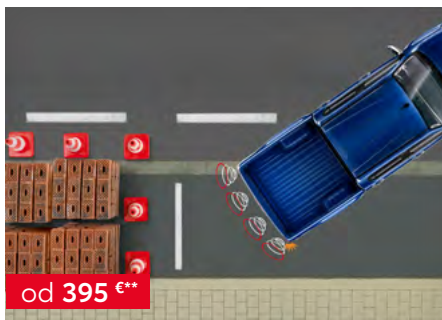

od 395 €**

Parkirni senzorji zadaj

PW50100560, PW5010K003, PZ4640042200
068HILUX2020-08