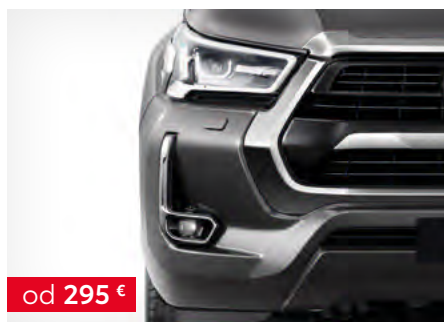

od 295 €

Obroba meglenske Chrome

PC4010K03H

010HILUX2020-08