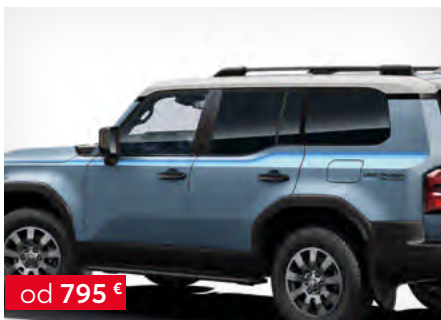

od 795 €

Stranske okrasne nalepke - modra

PW18A60020 008LC250-2024-01