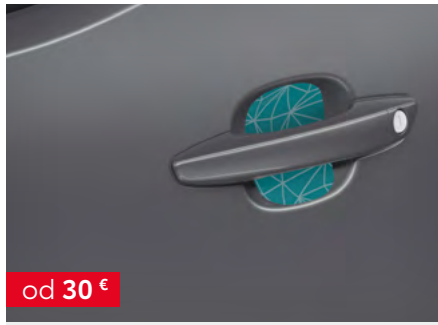

# LAND CRUISER

od 110 €

Zaščitna folija za rob vrat

PW17460010

014LC250-2024-01

od 30 €

Zaščitna folija za kljuko

PW17447000