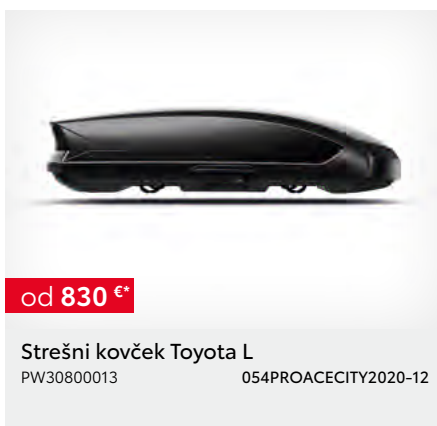

*Cena brez vgradnje. ** Dodatna oprema povezana z opremo, izvedenko ali barvo karoserije vozila - potrebno preveriti ustreznost, glede na vozilo (možnih več opcij)!

***Cena za KOS (vključeno platišče + centralni pokrov). Matice, ventili in delo niso vključeni v ceno!

Vse cene so priporočene maloprodajne, vključujejo strošek vgradnje in DDV. Za podrobnejše informacije in ustreznost dodatne opreme se obrnite na pooblaščen TOYOTA prodajno servisni center. Strošek vpisa dodatne opreme v potrdilo o skladnosti vozila ni vključeno v ceno. Pridržujemo si pravico do morebitnih sprememb in napak brez predhodne najave.

Cenik velja do izdaje novega cenika. Verzija cenika 1/2025. Toyota Adria d. o. o., Generalni uvoznik in distributer, Brnčičeva 51, 1231 Ljubljana – Črnuče. T: 01/530 50 60.