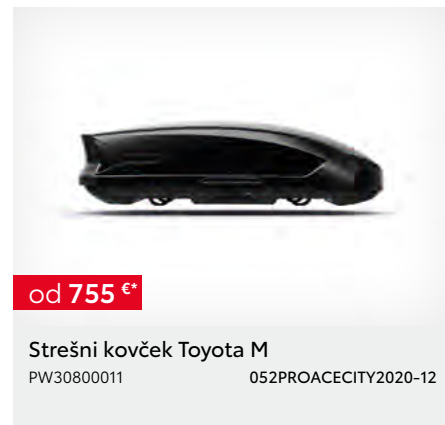

*Cena brez vgradnje. ** Dodatna oprema povezana z opremo, izvedenko ali barvo karoserije vozila - potrebno preveriti ustreznost, glede na vozilo (možnih več opcij)!

***Cena za KOS (vključeno platišče + centralni pokrov). Matice, ventili in delo niso vključeni v ceno!

Vse cene so priporočene maloprodajne, vključujejo strošek vgradnje in DDV. Za podrobnejše informacije in ustreznost dodatne opreme se obrnite na pooblaščen TOYOTA prodajno servisni center. Strošek vpisa dodatne opreme v potrdilo o skladnosti vozila ni vključeno v ceno. Pridržujemo si pravico do morebitnih sprememb in napak brez predhodne najave.

Cenik velja do izdaje novega cenika. Verzija cenika 1/2025. Toyota Adria d. o. o., Generalni uvoznik in distributer, Brnčičeva 51, 1231 Ljubljana – Črnuče. T: 01/530 50 60.