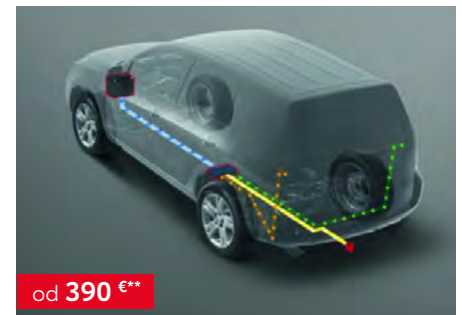

od 390 €**

Komplet ožičenja 7pin

PZ4L0H056N, PZ4L0H0576

009PMAX-2024-07