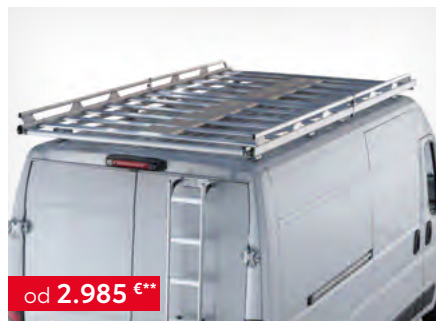

od 645 €**

Lestev

PZ4L0H0610

010PMAX-2024-07

od 2.985 €**

Strešna platforma

PZ4L0H5650

011PMAX-2024-07