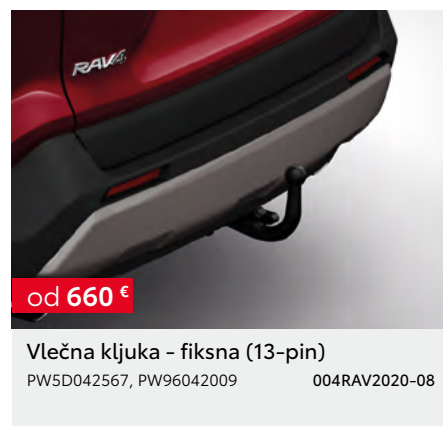

*Cena brez vgradnje. ** Dodatna oprema povezana z opremo, izvedenko ali barvo karoserije vozila - potrebno preveriti ustreznost, glede na vozilo (možnih več opcij)!

***Cena za KOS (vključeno platišče + centralni pokrov). Matice, ventili in delo niso vključeni v ceno!

Vse cene so priporočene maloprodajne, vključujejo strošek vgradnje in DDV. Za podrobnejše informacije in ustreznost dodatne opreme se obrnite na pooblaščen TOYOTA prodajno servisni center. Strošek vpisa dodatne opreme v potrdilo o skladnosti vozila ni vključeno v ceno. Pridržujemo si pravico do morebitnih sprememb in napak brez predhodne najave. Cenik velja do izdaje novega cenika. Verzija cenika 01/2025. Toyota Adria d. o. o., Generalni uvoznik in distributer, Brnčičeva 51, 1231 Ljubljana - Črnuče. T: 01/530 50 60.