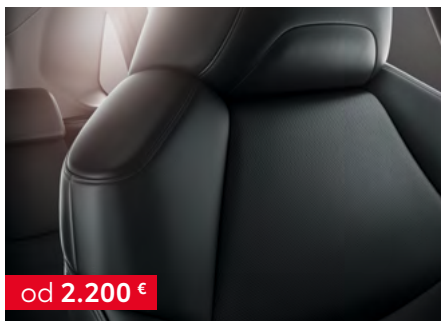

044RAV2020-08

od 1.150 €

Ogrevanje sedežev

5543442110, 8395042540, PW5B142000, PW5B142003
005RAV2020-08

od 1.150 €

Navigacija MM19 - od 2020/08 dalje

8610142J70, PW65000046, PW65242001

006RAV2020-08