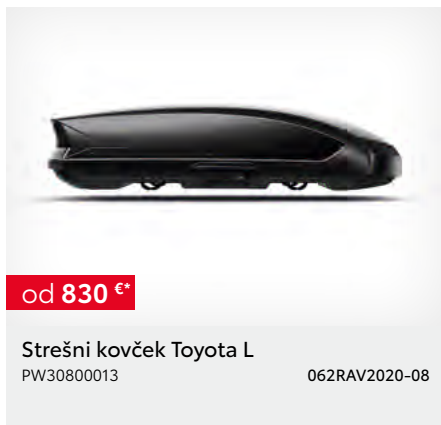

*Cena brez vgradnje. ** Dodatna oprema povezana z opremo, izvedenko ali barvo karoserije vozila - potrebno preveriti ustreznost, glede na vozilo (možnih več opcij)!

***Cena za KOS (vključeno platišče + centralni pokrov). Matice, ventili in delo niso vključeni v ceno!

Vse cene so priporočene maloprodajne, vključujejo strošek vgradnje in DDV. Za podrobnejše informacije in ustreznost dodatne opreme se obrnite na pooblaščen TOYOTA prodajno servisni center. Strošek vpisa dodatne opreme v potrdilo o skladnosti vozila ni vključeno v ceno. Pridržujemo si pravico do morebitnih sprememb in napak brez predhodne najave. Cenik velja do izdaje novega cenika. Verzija cenika 01/2025. Toyota Adria d. o. o., Generalni uvoznik in distributer, Brnčičeva 51, 1231 Ljubljana - Črnuče. T: 01/530 50 60.