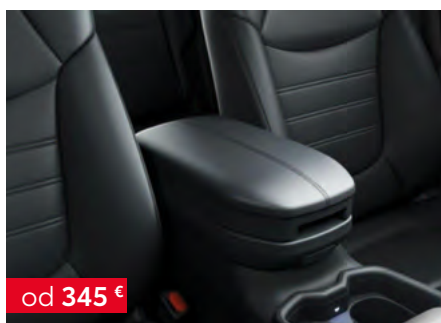

056RAV2020-08

od 245 €

Alu letvice na pragovih vrat (hibrid)

PW38242000 - Full SET

055RAV2020-08

od 345 €

Sredinski naslon za roko

0828510810