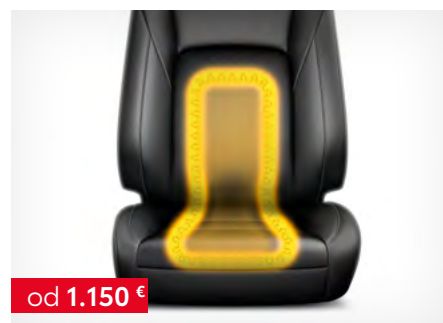

od 1.150 €

Ogrevanje sedežev

5543442110, 8395042540, PW5B142000, PW5B142003
005RAV2020-08