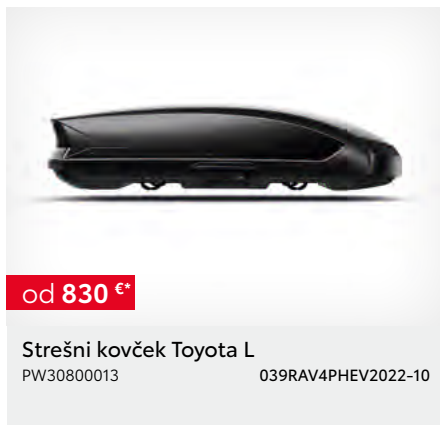

*Cena brez vgradnje. ** Dodatna oprema povezana z opremo, izvedenko ali barvo karoserije vozila - potrebno preveriti ustreznost, glede na vozilo (možnih več opcij)!

***Cena za KOS (vključeno platišče + centralni pokrov). Matice, ventili in delo niso vključeni v ceno!

Vse cene so priporočene maloprodajne, vključujejo strošek vgradnje in DDV. Za podrobnejše informacije in ustreznost dodatne opreme se obrnite na pooblaščen TOYOTA prodajno servisni center. Strošek vpisa dodatne opreme v potrdilo o skladnosti vozila ni vključeno v ceno. Pridržujemo si pravico do morebitnih sprememb in napak brez predhodne najave.

Cenik velja do izdaje novega cenika. Verzija cenika 01/2025. Toyota Adria d. o. o., Generalni uvoznik in distributer, Brnčičeva 51, 1231 Ljubljana – Črnuče. T: 01/530 50 60.