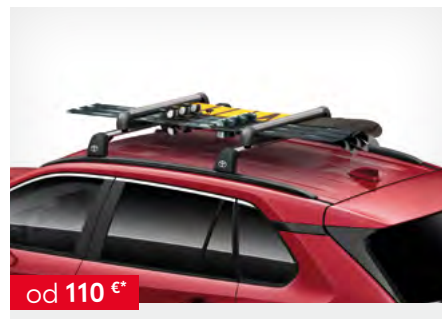

od 110 €*

Strešni nosilec za 6 parov smuči
PZ4030063600 034RAV4PHEV2022-10