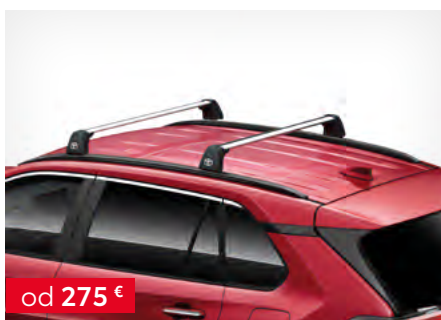

od 275 €

Strešni nosilci
PW30142000 030RAV4PHEV2022-10