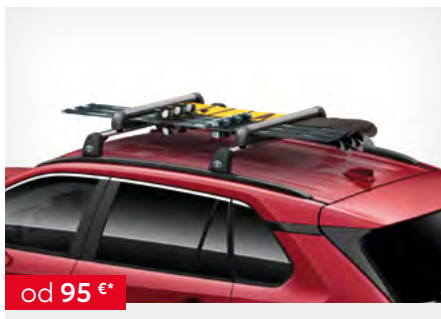

od 905 €

Stranska stopnica  
PZQ4442121 029RAV4PHEV2022-10

od 275 €

Strešni nosilci  
PW30142000 030RAV4PHEV2022-10

od 170 €\*

Strešni nosilec za kolo  
PW30800007 031RAV4PHEV2022-10

od 55 €

Torba za shranjevanje strešnih nosilcev  
PW30600001 032RAV4PHEV2022-10