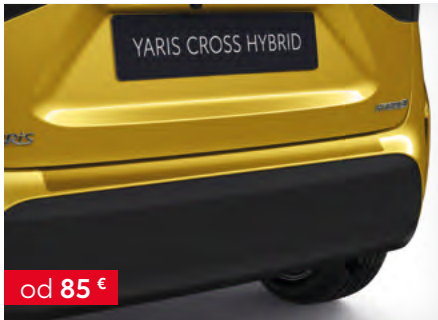

od 85 €

Zaščitna nalepka zadnjega odbijača
PW1780D004 025CROSS2021-07