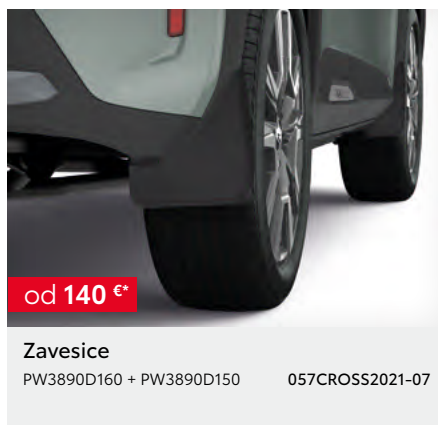

*Cena brez vgradnje. ** Dodatna oprema povezana z opremo, izvedenko ali barvo karoserije vozila - potrebno preveriti ustreznost, glede na vozilo (možnih več opcij)!

***Cena za KOS (vključeno platišče + centralni pokrov). Matice, ventili in delo niso vključeni v ceno!

Vse cene so priporočene maloprodajne, vključujejo strošek vgradnje in DDV. Za podrobnejše informacije in ustreznost dodatne opreme se obrnite na pooblaščen TOYOTA prodajno servisni center. Strošek vpisa dodatne opreme v potrdilo o skladnosti vozila ni vključeno v ceno. Pridržujemo si pravico do morebitnih sprememb in napak brez predhodne najave. Cenik velja do izdaje novega cenika. Verzija cenika 01/2025. Toyota Adria d. o. o., Generalni uvoznik in distributer, Brnčičeva 51, 1231 Ljubljana – Črnuče. T: 01/530 50 60.