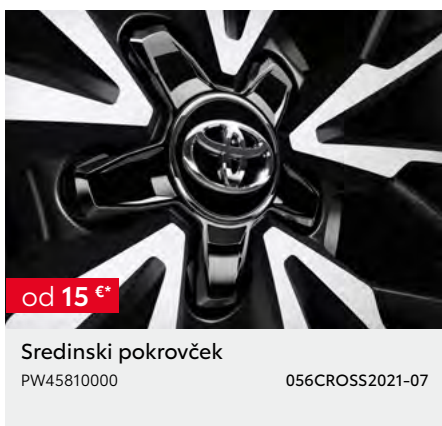

*Cena brez vgradnje. ** Dodatna oprema povezana z opremo, izvedenko ali barvo karoserije vozila - potrebno preveriti ustreznost, glede na vozilo (možnih več opcij)!

***Cena za KOS (vključeno platišče + centralni pokrov). Matice, ventili in delo niso vključeni v ceno!

Vse cene so priporočene maloprodajne, vključujejo strošek vgradnje in DDV. Za podrobnejše informacije in ustreznost dodatne opreme se obrnite na pooblaščen TOYOTA prodajno servisni center. Strošek vpisa dodatne opreme v potrdilo o skladnosti vozila ni vključeno v ceno. Pridržujemo si pravico do morebitnih sprememb in napak brez predhodne najave. Cenik velja do izdaje novega cenika. Verzija cenika 01/2025. Toyota Adria d. o. o., Generalni uvoznik in distributer, Brnčičeva 51, 1231 Ljubljana – Črnuče. T: 01/530 50 60.