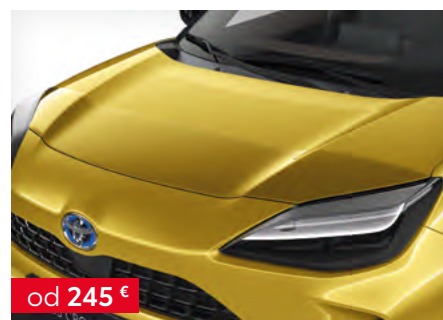

022CROSS2021-07

od 110 €

Zaščitna nalepka roba vrat

PW1740D001

023CROSS2021-07

od 245 €

Zaščitna nalepka pokrova motorja

PW1750D002