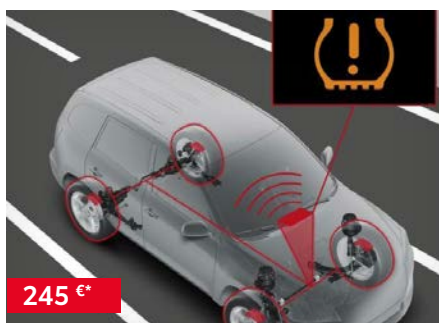

42611F4361, 42603F4010

004CHR-2023-09

575 €***

20-palčno platišče iz lahke kovine

42611F4371, 42603F4010

005CHR-2023-09

245 €*

TPMS senzori