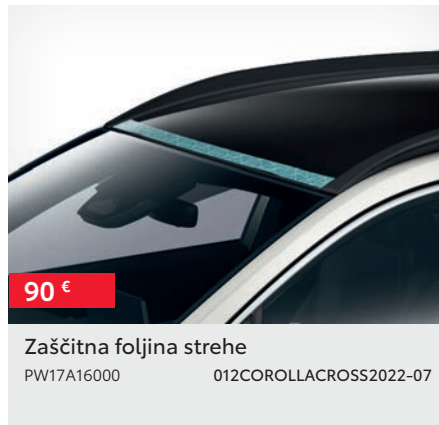

COROLLA CROSS

*Cena brez vgradnje. ** Dodatna oprema povezana z barvo karoserije avtomobila - potrebno preveriti ustreznost, glede na vozilo!

***Cena za KOS (vključeno platišče + centralni pokrov). Matice, ventili in delo niso vključeni v ceno!

Vse cene so priporočene maloprodajne, vključujejo strošek vgradnje in DDV. Za podrobnejše informacije in ustreznost dodatne opreme se obrnite na pooblaščen TOYOTA prodajno servisni center. Strošek vpisa dodatne opreme v potrdilo o skladnosti vozila ni vključeno v ceno. Pridržujemo si pravico do morebitnih sprememb in napak brez predhodne najave. Cenik velja do izdaje novega cenika. Verzija cenika 07/2024. Toyota Adria d. o. o., Generalni uvoznik in distributer, Brnčičeva 51, 1231 Ljubljana – Črnuče. T: 01/530 50 60.