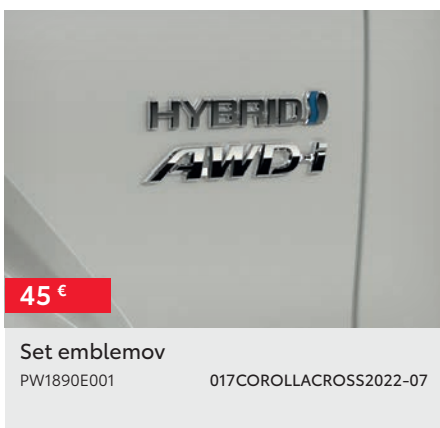

COROLLA CROSS

*Cena brez vgradnje. ** Dodatna oprema povezana z barvo karoserije avtomobila - potrebno preveriti ustreznost, glede na vozilo!

***Cena za KOS (vključeno platišče + centralni pokrov). Matice, ventili in delo niso vključeni v ceno!

Vse cene so priporočene maloprodajne, vključujejo strošek vgradnje in DDV. Za podrobnejše informacije in ustreznost dodatne opreme se obrnite na pooblaščen TOYOTA prodajno servisni center. Strošek vpisa dodatne opreme v potrdilo o skladnosti vozila ni vključeno v ceno. Pridržujemo si pravico do morebitnih sprememb in napak brez predhodne najave. Cenik velja do izdaje novega cenika. Verzija cenika 07/2024. Toyota Adria d. o. o., Generalni uvoznik in distributer, Brnčičeva 51, 1231 Ljubljana – Črnuče. T: 01/530 50 60.