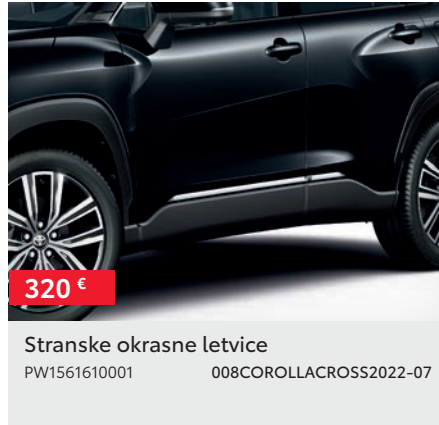

COROLLA CROSS

*Cena brez vgradnje. ** Dodatna oprema povezana z barvo karoserije avtomobila - potrebno preveriti ustreznost, glede na vozilo!

***Cena za KOS (vključeno platišče + centralni pokrov). Matice, ventili in delo niso vključeni v ceno!

Vse cene so priporočene maloprodajne, vključujejo strošek vgradnje in DDV. Za podrobnejše informacije in ustreznost dodatne opreme se obrnite na pooblaščen TOYOTA prodajno servisni center. Strošek vpisa dodatne opreme v potrdilo o skladnosti vozila ni vključeno v ceno. Pridržujemo si pravico do morebitnih sprememb in napak brez predhodne najave. Cenik velja do izdaje novega cenika. Verzija cenika 07/2024. Toyota Adria d. o. o., Generalni uvoznik in distributer, Brnčičeva 51, 1231 Ljubljana – Črnuče. T: 01/530 50 60.