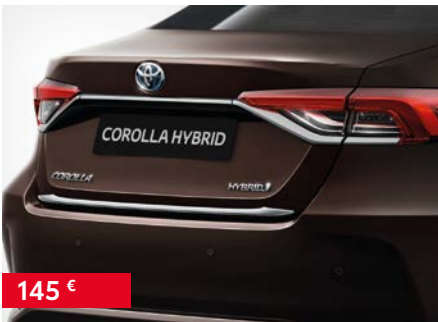

050COROLLASD2020-11

110 €

**Zaščitne zavesice SET (prednje in zadnje)**

PW38902001

035COROLLASD2020-11

145 €

**Okrasna letvica na prtljažnih vratih  
spodaj**

PW4050200401