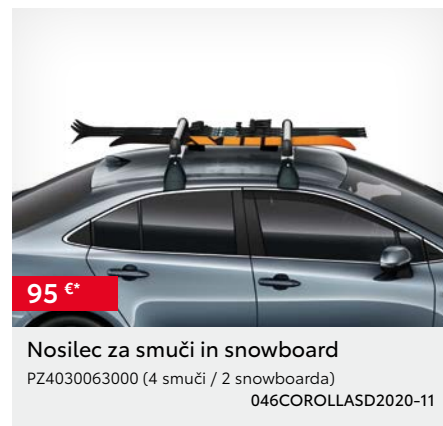

COROLLA SEDAN

*Cena brez vgradnje. ** Dodatna oprema povezana z barvo karoserije avtomobila - potrebno preveriti ustreznost, glede na vozilo!

***Cena za KOS (vključeno platišče + centralni pokrov). Matice, ventili in delo niso vključeni v ceno!

Vse cene so priporočene maloprodajne, vključujejo strošek vgradnje in DDV. Za podrobnejše informacije in ustreznost dodatne opreme se obrnite na pooblaščen TOYOTA prodajno servisni center. Strošek vpisa dodatne opreme v potrdilo o skladnosti vozila ni vključeno v ceno. Pridržujemo si pravico do morebitnih sprememb in napak brez predhodne najave.

Cenik velja do izdaje novega cenika. Verzija cenika 07/2024. Toyota Adria d. o. o., Generalni uvoznik in distributer, Brnčičeva 51, 1231 Ljubljana - Črnuče. T: 01/530 50 60.