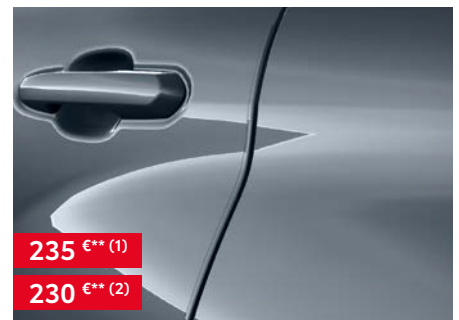

235 €** (1)

230 €** (2)

Zaščita roba na vratih SET

1) PT93602200** 0**COROLLASD2020-11

2) PT93602200** 0**COROLLASD2020-11