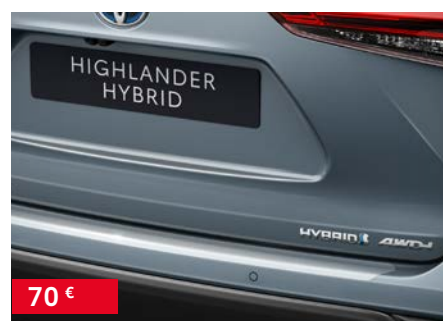

865 €

Stranske stopnice

PT93848200

020HIGH2020-10

250 €

Usmerjevalnik vetra

PW1620E006

021HIGH2020-10