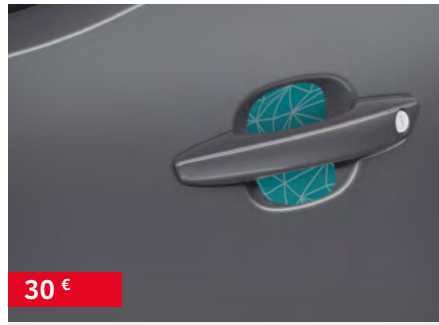

PW17460010

014LC250-2024-01

30 €

Zaščitna folija za kljuko

PW17447000

015LC250-2024-01

90 €

Zaščitna folija za streho