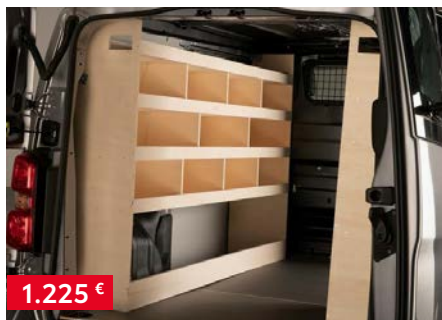

1.225 €

Dolge police za transport. L1 Vozila.
Vozila brez drsnih vrat!

PZ4L0H2000

066PROACE2020-12