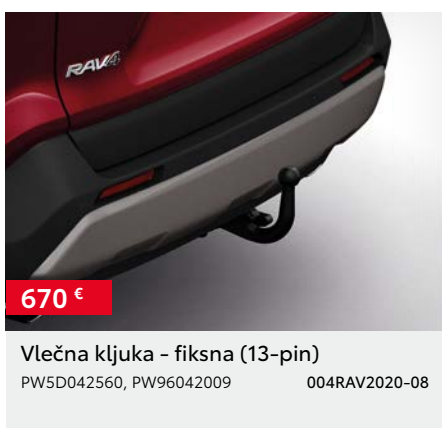

*Cena brez vgradnje. ** Dodatna oprema povezana z barvo karoserije avtomobila - potrebno preveriti ustreznost, glede na vozilo!

***Cena za KOS (vključeno platišče + centralni pokrov). Matice, ventili in delo niso vključeni v ceno!

Vse cene so priporočene maloprodajne, vključujejo strošek vgradnje in DDV. Za podrobnejše informacije in ustreznost dodatne opreme se obrnite na pooblaščen TOYOTA prodajno servisni center. Strošek vpisa dodatne opreme v potrdilo o skladnosti vozila ni vključeno v ceno. Pridržujemo si pravico do morebitnih sprememb in napak brez predhodne najave. Cenik velja do izdaje novega cenika. Verzija cenika 07/2024. Toyota Adria d. o. o., Generalni uvoznik in distributer, Brnčičeva 51, 1231 Ljubljana - Črnuče. T: 01/530 50 60.