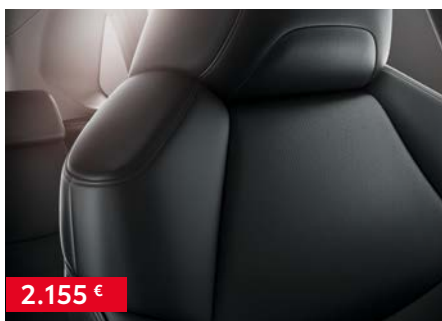

2.155 €

Usnjeni sedeži (več različnih kombinacij usnja)

PW22042001C2

050RAV2020-08