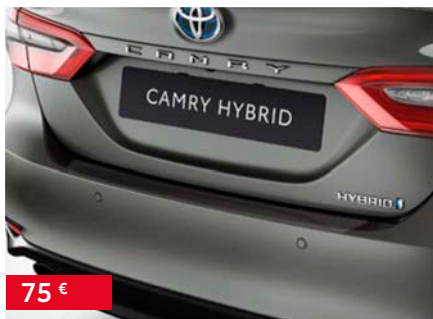

75 €

Brezbarvna zaščitna folija zadnjega odbijača

PW17806000

025CAMRY2021-02