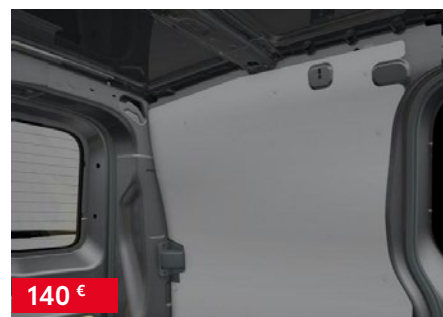

140 €

Notranja obloga zadaj, leva stran
(vozila brez elek. drsnih vrat)

PZ4L1H1E5B

024PROACE2020-12