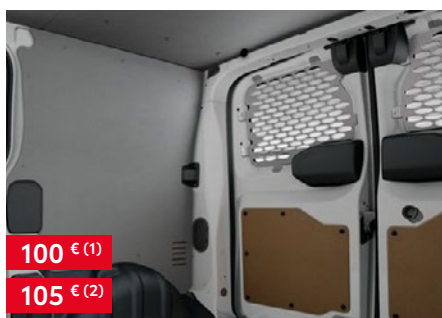

PZ4L1H1E5A

023PROACE2020-12

140 €

Notranja obloga zadaj, leva stran
(vozila brez elek. drsnih vrat)

PZ4L1H1E5B

024PROACE2020-12

100 € (1)

105 € (2)