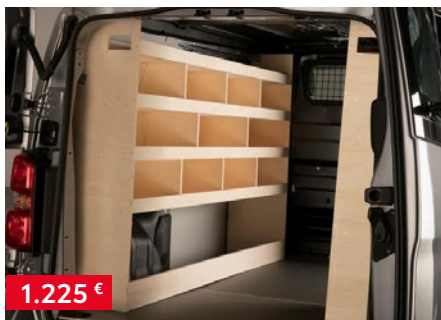

1.225 €

Dolge police za transport. L1 Vozila.
Vozila brez drsnih vrat!

PZ4L0H2000

066PROACE2020-12