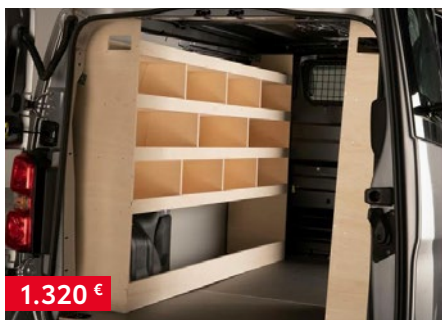

1.320 €

Dolge police za transport. L2 Vozila.
Vozila brez drsnih vrat!

PZ4L0H3000

068PROACE2020-12