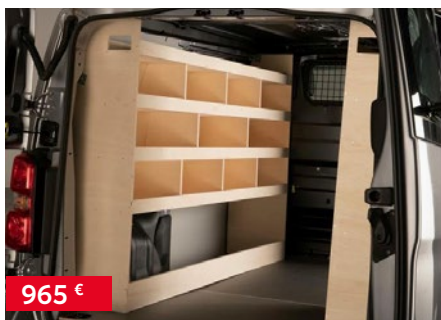

PZ4L0H2001

067PROACE2020-12

1.320 €

Dolge police za transport. L2 Vozila.
Vozila brez drsnih vrat!

PZ4L0H3000

068PROACE2020-12

965 €

Dolge police za transport. L2 Vozila.
Vozila brez drsnih vrat!