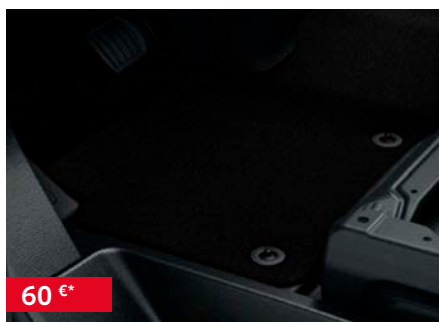

TOYOTA PROACE

DODATNA OPREMA

65 €*

Tekstilni tepihi 450g (3 sedeži)

PZ4L1H035M

001PROACE2020-12

60 €*

Tekstilni tepihi 450g (2 sedeža)