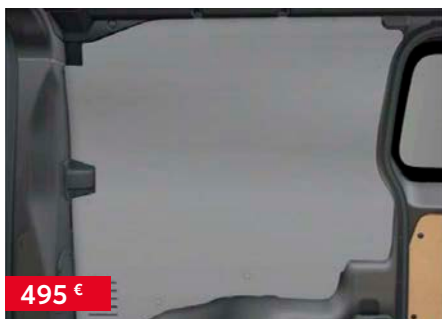

965 €

Dolge police za transport. L2 Vozila. Vozila brez drsnih vrat!

PZ4L0H3001

069PROACE2020-12

495 €

Set notranjih panelov. 1x drsna vrata + Krilna vrata. L1 Vozila

PZ4L1H0E5S

070PROACE2020-12