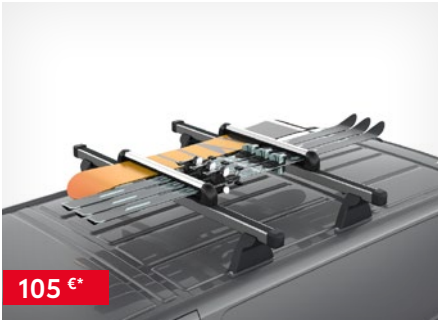

PROACE CITY VERSO

105 €*

Nosilec za smuči in snowboard
(6 smuči / 4 snowboardi)

PZ4030063600 016PROACECITYVER2020-12